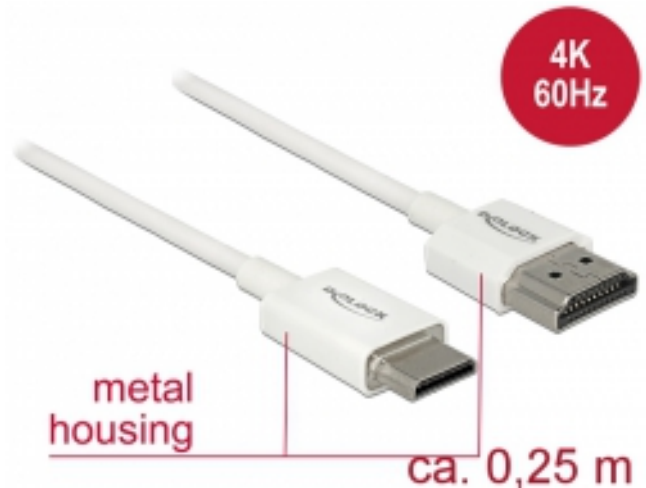

Delock Καλώδιο HDMI υψηλής ταχύτητας με Ethernet - HDMI-A αρσενικό > HDMI Mini-C αρσενικό 3D 4K 0,25 m Slim High Quality

Περιγραφή

Αυτό το άριστης ποιότητας καλώδιο HDMI υψηλής ταχύτητας με καλώδιο Ethernet από την Delock, ενεργοποιεί τη σύνδεση μεταξύ μιας κάμερας ή ενός υπολογιστή tablet με διεπαφή Mini HDMI και μια οθόνη ή τηλεόραση με θύρα HDMI-A. Ξεχωρίζει λόγω της λεπτής διαμέτρου του και των συνδέσμων μικρού μήκους που διαθέτει. Το τριπλά θωρακισμένο καλώδιο συνδυάζει τη γρήγορη μεταφορά δεδομένων καθώς και τη σύνδεση ήχου / βίντεο και Ethernet. Λόγω της υποστήριξης ενός μέγιστου εύρους ζώνης 18 Gb/s, είναι τώρα δυνατή η εμφάνιση περιεχομένου 4K (μέγιστος ρυθμός καρτέ 60 Hz), περιεχόμενο 3D σε ανάλυση 4K (μέγιστος αριθμός καρτέ 24 Hz) και περιεχόμενο σε αναλογία κινηματογραφικής εικόνας 21:9. Το καλώδιο επιτρέπει την ταυτόχρονα μετάδοση δύο καναλιών βίντεο για την εμφάνιση ροών βίντεο για δύο χρήστες σε μία οθόνη, καθώς και την ταυτόχρονη μετάδοση έως τεσσάρων καναλιών ήχου. Η ποιότητα των ηχητικών μεταδόσεων βελτιώνεται σημαντικά με ρυθμό δείγματος έως 1536 kHz.