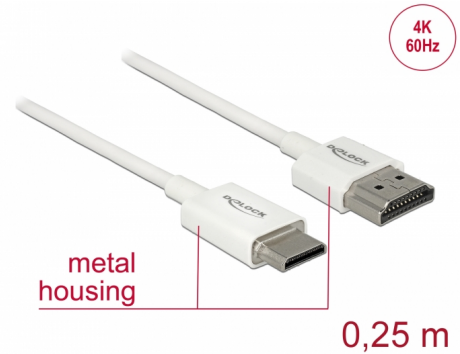

# Delock Καλώδιο HDMI υψηλής ταχύτητας με Ethernet - HDMI-A αρσενικό > HDMI Mini-C αρσενικό 3D 4K 0,25 m Slim High Quality

## Περιγραφή

Αυτό το άριστης ποιότητας καλώδιο HDMI υψηλής ταχύτητας με καλώδιο Ethernet από την Delock, ενεργοποιεί τη σύνδεση μεταξύ μιας κάμερας ή ενός υπολογιστή tablet με διεπαφή Mini HDMI και μια οθόνη ή τηλεόραση με θύρα HDMI-A. Ξεχωρίζει λόγω της λεπτής διαμέτρου του και των συνδέσμων μικρού μήκους που διαθέτει. Το τριπλά θωρακισμένο καλώδιο συνδυάζει τη γρήγορη μεταφορά δεδομένων καθώς και τη σύνδεση ήχου / βίντεο και Ethernet. Λόγω της υποστήριξης ενός μέγιστου εύρους ζώνης 18 Gb/s, είναι τώρα δυνατή η εμφάνιση περιεχομένου 4K (μέγιστος ρυθμός καρέ 60 Hz), περιεχόμενο 3D σε ανάλυση 4K (μέγιστος αριθμός καρέ 24 Hz) και περιεχόμενο σε αναλογία κινηματογραφικής εικόνας 21:9. Το καλώδιο επιτρέπει την ταυτόχρονα μετάδοση δύο καναλιών βίντεο για την εμφάνιση ροών βίντεο για δύο χρήστες σε μία οθόνη, καθώς και την ταυτόχρονη μετάδοση έως τεσσάρων καναλιών ήχου. Η ποιότητα των ηχητικών μεταδόσεων βελτιώνεται σημαντικά με ρυθμό δείγματος έως 1536 kHz.

## Προδιαγραφές

- Συνδετήρας:
  - 1 x High Speed HDMI-A 19 ακίδων, αρσενικού >
  - 1 x High Speed HDMI Mini-C 19 ακίδων, αρσενικού
- Προδιαγραφές High Speed HDMI with Ethernet (HEC)
- Μετρητής καλωδίου: 36 AWG
- Διάμετρος καλωδίου: περίπου 3,2 mm