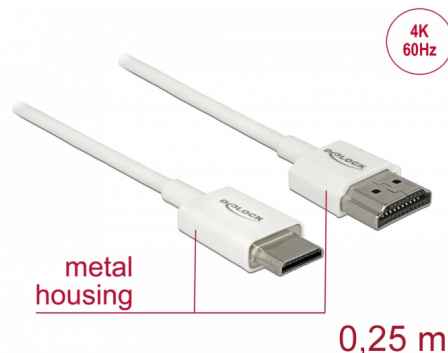

# Delock Przewód High Speed HDMI z siecią Ethernet - HDMI-A, męskie > HDMI Mini-C, męskie, 3D 4K, o długości 0,25 m, Slim High Quality

## Opis

Ten wysokiej jakości przewód High Speed HDMI z siecią Ethernet firmy Delock służy do wykonywania połączeń pomiędzy aparatem lub tabletem wyposażonym w złącze Mini HDMI a monitorem lub telewizorem ze złączem HDMI-A. Wyróżnia się on niewielką średnicą i krótkimi złączami. Ten potrójnie ekranowany przewód łączy w sobie możliwość szybkiego transferu danych, a także uzyskania połączeń audio/wideo oraz połączenia sieciowego Ethernet. Ze względu na obsługę przepustowości do 18 Gb/s obecnie istnieje możliwość wyświetlania materiału 4K z maks. częstotliwością odświeżania 60 Hz, materiału 3D w rozdzielczości 4K z maks. częstotliwością odświeżania 24 Hz, a także materiału w kinowym formacie obrazu 21:9. Przewód umożliwia jednoczesną transmisję dwóch kanałów wideo w celu wyświetlania strumieni dla dwóch użytkowników na jednym ekranie, a także umożliwia jednoczesną transmisję do czterech kanałów audio. Jakość transmisji audio została znacząco poprawiona poprzez zastosowanie częstotliwości próbkowania o wartości do 1536 kHz.

## Szczegóły techniczne

- Złącze:
  - 1 x 19-pinowe męskie złącze High Speed HDMI-A >
  - 1 x 19-pinowe męskie złącze High Speed HDMI Mini-C
- Specyfikacja High Speed HDMI with Ethernet (HEC)
- Rodzaj kabla: 36 AWG
- Średnica kabla: ok. 3,2 mm