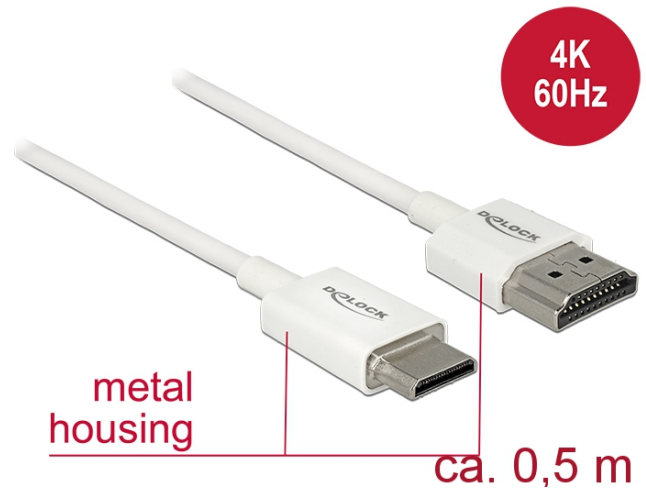

Άλλες προδιαγραφές

- Επιπλέον κοντοί σύνδεσμοι για πλήρη μεταλλική θωράκιση
- Εξαιρετικά στενή διάμετρος καλωδίου

Χαρακτηριστικά

- Συνδετήρας:
  - 1 x High Speed HDMI-A 19 ακίδων, αρσενικού >
  - 1 x High Speed HDMI Mini-C 19 ακίδων, αρσενικού
- Προδιαγραφές High Speed HDMI with Ethernet (HEC)
- Μετρητής καλωδίου: 36 AWG
- Διάμετρος καλωδίου: περίπου 3,2 mm
- Καλωδίωση συστραμμένου ζεύγους
- Αγωγός χαλκού
- Επιχρυσωμένο βύσμα
- Τριπλά θωρακισμένο καλώδιο
- Μεταλλικό περίβλημα
- Μεταφορά ηχητικών σημάτων και σημάτων βίντεο
- Ρυθμός μεταφοράς δεδομένων της τάξης των 18 Gb/s
- Ανάλυση έως και 3840 x 2160 @ 60 Hz (ανάλογα με το σύστημα και το συνδεδεμένο υλικό)
- Υποστήριξη 3D: έως 1920 x 1080 @ 60 Hz, 3840 x 2160 @ 30 Hz (ανάλογα με το σύστημα και το συνδεδεμένο υλικό)
- Υποστηρίζει κινηματογραφικές αναλογίες εικόνας 21:9
- Υποστηρίζει 1080p HFR (υψηλό ρυθμό καρτέ) 3D
- Ρυθμός ανανέωσης έως και 120 Hz
- Υποστηρίζει ταυτόχρονη μετάδοση 2 καναλιών βίντεο για χρήση μιας οθόνης από δύο θεατές
- Υποστηρίζει δειγματοληψία χρώματος σε μορφή 4:2:0 (αρχική μορφή για Blu-Ray, DVD και TV)
- Περιέχει κανάλι επιστροφής ήχου (Audio Return Channel - ARC)
- Έως και 32 κανάλια ήχου για ηχεία
- Έως και 1536 kHz ρυθμό δειγματοληψίας ήχου
- Υποστηρίζει ταυτόχρονη μετάδοση έως και 4 καναλιών ήχου

Αρ. προϊόντος 85141

EAN: 4043619851416

Χώρα προέλευσης: China

Συσκευασία: • Τσαντάκι με φερμουάρ