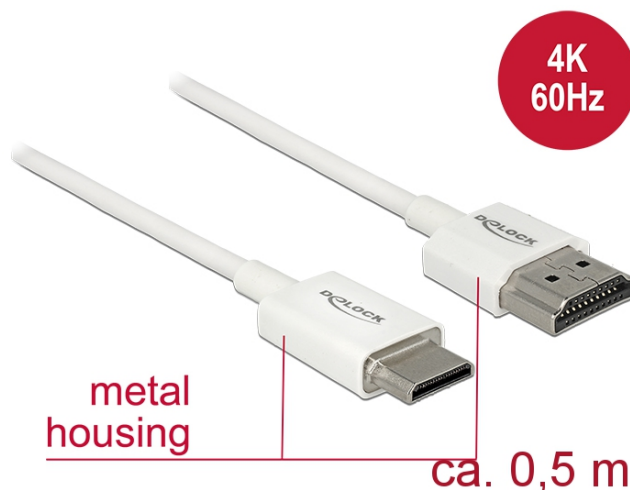

Cechy szczególne

- Wyjątkowo krótkie złącza z pełną metalową osłoną
- Specjalna niewielka średnica przewodu

Specyfikacja

- Złącze:
  - 1 x 19-pinowe męskie złącze High Speed HDMI-A >
  - 1 x 19-pinowe męskie złącze High Speed HDMI Mini-C
- Specyfikacja High Speed HDMI with Ethernet (HEC)
- Rodzaj kabla: 36 AWG
- Średnica kabla: ok. 3,2 mm
- Skrętka kablowa
- Miedziany przewódnik
- Połączane złącza
- Potrójnie ekranowany przewód
- Metalowa obudowa
- Transfer sygnałów audio i video
- Szybkość transmisji danych do 18 Gb/s
- Rozdzielczość do 3840 x 2160 @ 60 Hz (w zależności od systemu i podłączonych urządzeń)
- Obsługa 3D: maks. 1920 x 1080 @ 60 Hz; 3840 x 2160 @ 30 Hz (w zależności od systemu i podłączonych urządzeń)
- Obsługuje kinowy format obrazu 21:9
- Obsługuje 1080p HFR (wysoka częstotliwość odświeżania) 3D
- Częstotliwość odświeżania do 120 Hz
- Obsługuje jednoczesną transmisję 2 kanałów wideo, aby umożliwić użytkowanie jednego ekranu przez dwóch użytkowników
- Obsługuje próbkowanie kolorów w formacie 4:2:0 (oryginalny format Blu-Ray, DVD i TV)
- Posiada zwrotny kanał audio (ARC)
- Maks. 32 kanały audio dla głośników
- Częstotliwość próbkowania audio o wartości do 1536 kHz
- Obsługuje jednoczesną transmisję do 4 kanałów audio
- Obsługuje dynamiczną regulację synchronizacji ruchu warg z dźwiękiem w przypadku opóźnień audio / wideo

Numer artykułu 85141

EAN: 4043619851416

Kraj pochodzenia: China

Opakowanie: • Torba na zamek błyskawiczny