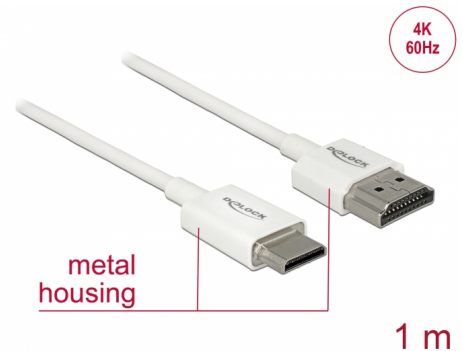

Delock Kabel High Speed HDMI s Ethernetem - HDMI-A samec > HDMI Mini-C samec 3D 4K 1 m Slim High Quality

Popis

Tento High Quality kabel High Speed HDMI s Ethernetem od Delocku umožňuje propojení mezi fotoaparátem nebo tabletem s rozhraním Mini HDMI a monitorem nebo TV s portem HDMI-A. Kabel vyniká svým štíhlým průměrem a krátkými konektory. Trojitě stínění kabelu kombinuje rychlý přenos dat stejně jako audio / video a připojení Ethernetu. Vzhledem k podpoře dosáhnout maximální šířku pásma 18 Gb/s, 4K obsahuje (maximální obnovovací kmitočet 60 Hz), 3D obsahuje pro 4K rozlišení (maximální obnovovací kmitočet 24 Hz) a pro 21:9 poměr stran v kině lze nyní zobrazit. Kabel umožňuje současný přenos dvou video kanálů pro zobrazení video streamů pro dva uživatele na jedné obrazovce, stejně jako simultánní přenos až čtyř zvukových kanálů. Kvalita audio přenosů je podstatně zlepšena vzorkovací frekvencí až do 1536 kHz.

Číslo produktu 85142

EAN: 4043619851423

Země původu: China

Balení: Plastová taška se zipem

Speciální vlastnosti

- Extra krátké konektory s celokovovým stíněním
- Zvláště tenký průměr kabelu

Technické detaily

- Konektor:
 - 1 x High Speed HDMI-A 19 pin samec >
 - 1 x High Speed HDMI Mini-C 19 pin samec
- High Speed HDMI with Ethernet (HEC) specifikace
- Průřez kabelu: 36 AWG
- Průměr kabelu: cca. 3,2 mm
- Kabel – kroucená dvoulinka
- Měděné vodiče
- Pozlacené konektory
- Trojitě stíněný kabel