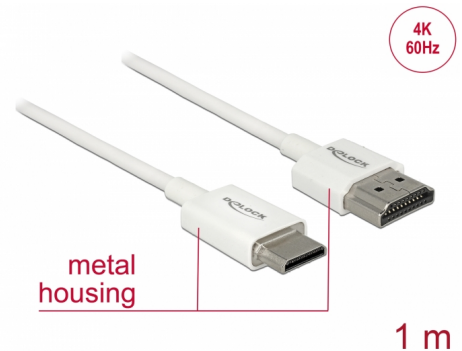

Delock Cable HDMI de alta velocidad con Ethernet - HDMI-A macho > HDMI Mini-C macho 3D 4K 1 m fino High Quality

Descripción

Esta toma HDMI de alta velocidad y calidad con cable Ethernet de Delock permite la conexión entre una cámara o tableta con interfaz Mini HDMI y un monitor o televisor como un puerto HDMI-A. Destaca por su pequeño diámetro y sus conectores cortos. El triple cable apantallado combina transferencia de datos rápida y conexión de audio, vídeo y Ethernet. Gracias a la compatibilidad con un ancho de banda máximo de 18 Gb/s, ahora se puede mostrar contenido 4K (tasa máxima de fotogramas de 60 Hz), contenido 3D con resolución 4K (tasa máxima de fotogramas de 24 Hz) y contenido con relación de aspecto de cine de 21:9. El cable permite la transmisión simultánea de dos canales de vídeo para mostrar transmisiones de vídeo para dos usuarios en una pantalla, así como transmisión simultáneas de hasta cuatro canales de audio. La calidad de las transmisiones de audio se mejora considerablemente mediante la tasa de muestreo de hasta 1536 kHz.