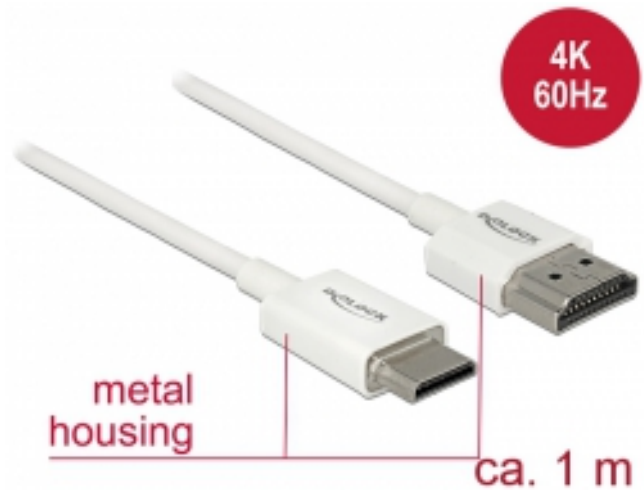

# Delock Câble HDMI haute vitesse avec Ethernet - HDMI-A mâle > HDMI Mini-C mâle 3D 4K 1 m Fin Haut de gamme

## Description

Ce câble HDMI haute vitesse avec Ethernet haut de gamme Delock permet la connexion entre une caméra ou une tablette avec une interface Mini HDMI et un moniteur ou une télévision avec un port HDMI-A. Il se distingue en raison de son diamètre réduit et de ses connecteurs courts. Le câble à triple blindage associe un transfert de données rapide et une connexion audio/vidéo et Ethernet. Grâce à la prise en charge d'une bande passante maximale de 18 Gbit/s, le contenu 4K (fréquence de trame maximale 60 Hz), le contenu 3D en résolution 4K (fréquence de trame maximale 24 Hz) et le contenu à rapport d'aspect cinéma 21:9 peuvent désormais être affichés. Le câble permet la transmission simultanée de deux canaux vidéo pour afficher des flux vidéo pour deux utilisateurs sur un seul écran, ainsi que la transmission simultanée de quatre canaux audio au maximum. La qualité de la transmission audio est significativement améliorée avec le taux d'échantillonnage jusqu'à 1536 kHz.