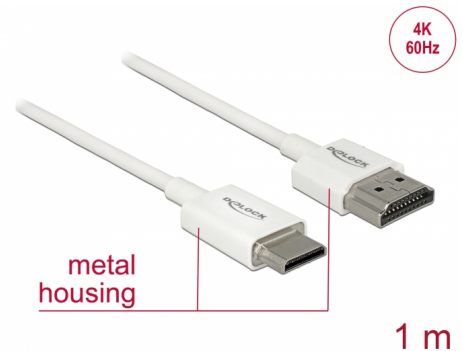

Delock Höghastighets HDMI-kabel med Ethernet - HDMI-A hane > HDMI Mini-C hane, 3D 4K 1 m Slim High Quality

Beskrivning

Denna höghastighets HDMI-kabel med Ethernet av hög kvalitet från Delock upprättar en anslutning mellan en kamera eller surfplatta med Mini HDMI-gränssnitt och en bildskärm eller TV med en HDMI-A-port. Den står ut tack vare sin tunna diameter och korta kontakter. Den trippelskärmda kabeln kombinerar snabb dataöverföring samt ljud/video- och Ethernet-anslutning. Tack vare stödet för en maximal bandbredd på 18 Gbit/s kan nu 4K-innehåll (högsta bildfrekvens 60 Hz), 3D-innehåll i 4K-upplösning (högsta bildfrekvens 24 Hz) och innehåll i bioformatet 21:9 nu visas. Kabeln möjliggör en samtidig överföring av två videokanaler för att visa videoströmmar för två användare på en skärm, plus samtidig överföring av upp till fyra ljudkanaler. Ljudöverföringarnas kvalitet har förbättrats markant tack vare samplingshastigheten på upp till 1536 kHz.

Artikelnummer 85142

EAN: 4043619851423

Ursprungsland: China

Paket: Zippåse

Specialfunktioner

- Extra korta kontakter med full metallavskärmning
- Extra tunn kabeldiameter

Specifikationer

- Anslutning:
 - 1 x High Speed HDMI-A 19-stift, hane >
 - 1 x High Speed HDMI Mini-C 19-stift, hane
- High Speed HDMI with Ethernet (HEC) specifikation
- Sladdstorlek: 36 AWG
- Kabeldiameter: ca 3,2 mm
- Tvinnad parkabel
- Kopparledare
- Guldpläterade kontakter
- Trippelskärmd kabel