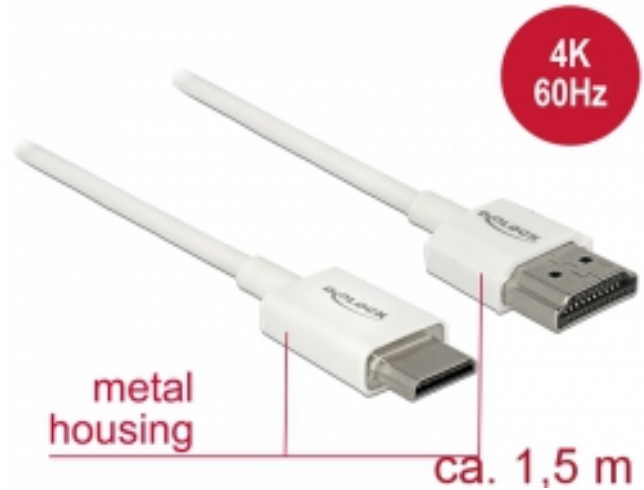

# Delock Cable HDMI de alta velocidad con Ethernet - HDMI-A macho > HDMI Mini-C macho 3D 4K 1,5 m fino High Quality

## Descripción

Esta toma HDMI de alta velocidad y calidad con cable Ethernet de Delock permite la conexión entre una cámara o tableta con interfaz Mini HDMI y un monitor o televisor como un puerto HDMI-A. Destaca por su pequeño diámetro y sus conectores cortos. El triple cable apantallado combina transferencia de datos rápida y conexión de audio, vídeo y Ethernet. Gracias a la compatibilidad con un ancho de banda máximo de 18 Gb/s, ahora se puede mostrar contenido 4K (tasa máxima de fotogramas de 60 Hz), contenido 3D con resolución 4K (tasa máxima de fotogramas de 24 Hz) y contenido con relación de aspecto de cine de 21:9. El cable permite la transmisión simultánea de dos canales de vídeo para mostrar transmisiones de vídeo para dos usuarios en una pantalla, así como transmisión simultáneas de hasta cuatro canales de audio. La calidad de las transmisiones de audio se mejora considerablemente mediante la tasa de muestreo de hasta 1536 kHz.