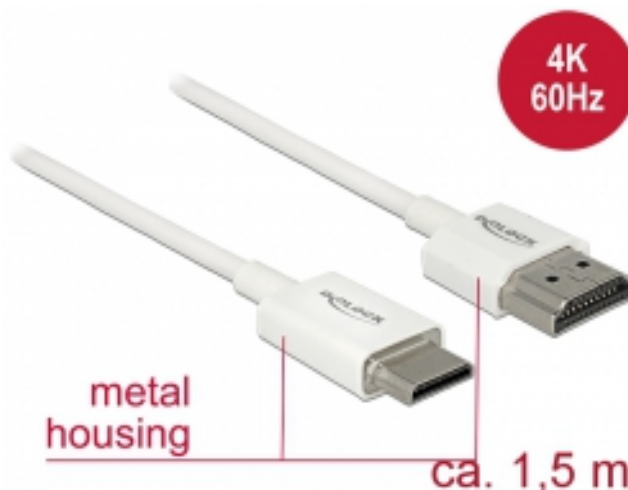

Delock Καλώδιο HDMI υψηλής ταχύτητας με Ethernet - HDMI-A αρσενικό > HDMI Mini-C αρσενικό 3D 4K 1,5 m Slim High Quality

Περιγραφή

Αυτό το άριστης ποιότητας καλώδιο HDMI υψηλής ταχύτητας με καλώδιο Ethernet από την Delock, ενεργοποιεί τη σύνδεση μεταξύ μιας κάμερας ή ενός υπολογιστή tablet με διεπαφή Mini HDMI και μια οθόνη ή τηλεόραση με θύρα HDMI-A. Ξεχωρίζει λόγω της λεπτής διαμέτρου του και των συνδέσεων μικρού μήκους που διαθέτει. Το τριπλά θωρακισμένο καλώδιο συνδυάζει τη γρήγορη μεταφορά δεδομένων καθώς και τη σύνδεση ήχου / βίντεο και Ethernet. Λόγω της υποστήριξης ενός μέγιστου εύρους ζώνης 18 Gb/s, είναι τώρα δυνατή η εμφάνιση περιεχομένου 4K (μέγιστος ρυθμός καρτέ 60 Hz), περιεχόμενο 3D σε ανάλυση 4K (μέγιστος αριθμός καρτέ 24 Hz) και περιεχόμενο σε αναλογία κινηματογραφικής εικόνας 21:9. Το καλώδιο επιτρέπει την ταυτόχρονα μετάδοση δύο καναλιών βίντεο για την εμφάνιση ρών βίντεο για δύο χρήστες σε μία οθόνη, καθώς και την ταυτόχρονη μετάδοση έως τεσσάρων καναλιών ήχου. Η ποιότητα των ηχητικών μεταδόσεων βελτιώνεται σημαντικά με ρυθμό δείγματος έως 1536 kHz.