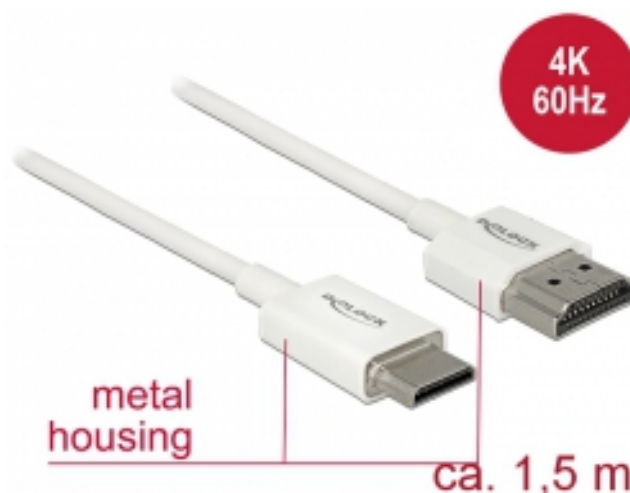

# Delock Przewód High Speed HDMI z siecią Ethernet - HDMI-A, męskie > HDMI Mini-C, męskie, 3D 4K, o długości 1,5 m, Slim High Quality

## Opis

Ten wysokiej jakości przewód High Speed HDMI z siecią Ethernet firmy Delock służy do wykonywania połączeń pomiędzy aparatem lub tabletem wyposażonym w złącze Mini HDMI a monitorem lub telewizorem ze złączem HDMI-A. Wyróżnia się on niewielką średnicą i krótkimi złączami. Ten potrójnie ekranowany przewód łączy w sobie możliwość szybkiego transferu danych, a także uzyskania połączeń audio/wideo oraz połączenia sieciowego Ethernet. Ze względu na obsługę przepustowości do 18 Gb/s obecnie istnieje możliwość wyświetlania materiału 4K z maks. częstotliwością odświeżania 60 Hz, materiału 3D w rozdzielczości 4K z maks. częstotliwością odświeżania 24 Hz, a także materiału w kinowym formacie obrazu 21:9. Przewód umożliwia jednoczesną transmisję dwóch kanałów wideo w celu wyświetlania strumieni dla dwóch użytkowników na jednym ekranie, a także umożliwia jednoczesną transmisję do czterech kanałów audio. Jakość transmisji audio została znacząco poprawiona poprzez zastosowanie częstotliwości próbkowania o wartości do 1536 kHz.