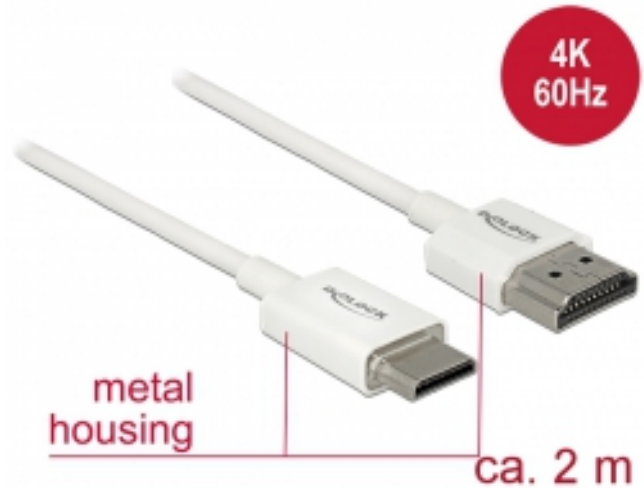

Delock Cable HDMI de alta velocidad con Ethernet - HDMI-A macho > HDMI Mini-C macho 3D 4K 2 m fino High Quality

Descripción

Esta toma HDMI de alta velocidad y calidad con cable Ethernet de Delock permite la conexión entre una cámara o tableta con interfaz Mini HDMI y un monitor o televisor como un puerto HDMI-A. Destaca por su pequeño diámetro y sus conectores cortos. El triple cable apantallado combina transferencia de datos rápida y conexión de audio, vídeo y Ethernet. Gracias a la compatibilidad con un ancho de banda máximo de 18 Gb/s, ahora se puede mostrar contenido 4K (tasa máxima de fotogramas de 60 Hz), contenido 3D con resolución 4K (tasa máxima de fotogramas de 24 Hz) y contenido con relación de aspecto de cine de 21:9. El cable permite la transmisión simultánea de dos canales de vídeo para mostrar transmisiones de vídeo para dos usuarios en una pantalla, así como transmisión simultáneas de hasta cuatro canales de audio. La calidad de las transmisiones de audio se mejora considerablemente mediante la tasa de muestreo de hasta 1536 kHz.