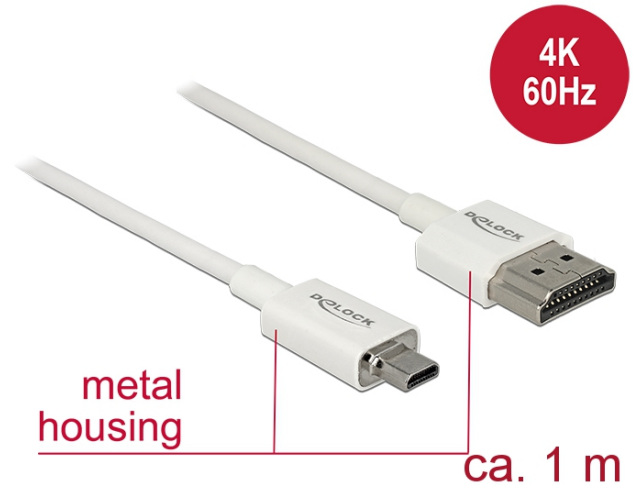

Delock Câble HDMI haute vitesse avec Ethernet - HDMI-A mâle > HDMI Micro-D mâle 3D 4K 1 m Fin Haut de gamme

Description

Ce câble HDMI haute vitesse avec Ethernet haut de gamme Delock permet la connexion entre une caméra ou une tablette avec une interface Micro HDMI et un moniteur ou une télévision avec un port HDMI-A. Il se distingue en raison de son diamètre réduit et de ses connecteurs courts. Le câble à triple blindage associe un transfert de données rapide et une connexion audio/vidéo et Ethernet. Grâce à la prise en charge d'une bande passante maximale de 18 Gbit/s, le contenu 4K (fréquence de trame maximale 60 Hz), le contenu 3D en résolution 4K (fréquence de trame maximale 24 Hz) et le contenu à rapport d'aspect cinéma 21:9 peuvent désormais être affichés. Le câble permet la transmission simultanée de deux canaux vidéo pour afficher des flux vidéo pour deux utilisateurs sur un seul écran, ainsi que la transmission simultanée de quatre canaux audio au maximum. La qualité de la transmission audio est significativement améliorée avec le taux d'échantillonnage jusqu'à 1536 kHz.