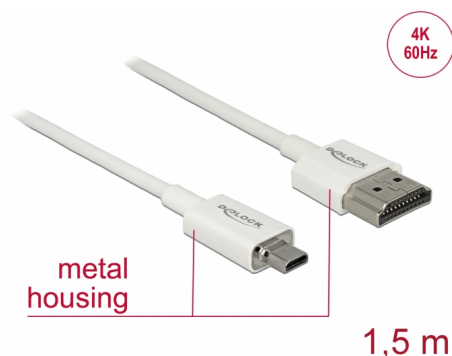

Delock Câble HDMI haute vitesse avec Ethernet - HDMI-A mâle > HDMI Micro-D mâle 3D 4K 1,5 m Fin Haut de gamme

Description

Ce câble HDMI haute vitesse avec Ethernet haut de gamme Delock permet la connexion entre une caméra ou une tablette avec une interface Micro HDMI et un moniteur ou une télévision avec un port HDMI-A. Il se distingue en raison de son diamètre réduit et de ses connecteurs courts. Le câble à triple blindage associe un transfert de données rapide et une connexion audio/vidéo et Ethernet. Grâce à la prise en charge d'une bande passante maximale de 18 Gbit/s, le contenu 4K (fréquence de trame maximale 60 Hz), le contenu 3D en résolution 4K (fréquence de trame maximale 24 Hz) et le contenu à rapport d'aspect cinéma 21:9 peuvent désormais être affichés. Le câble permet la transmission simultanée de deux canaux vidéo pour afficher des flux vidéo pour deux utilisateurs sur un seul écran, ainsi que la transmission simultanée de quatre canaux audio au maximum. La qualité de la transmission audio est significativement améliorée avec le taux d'échantillonnage jusqu'à 1536 kHz.