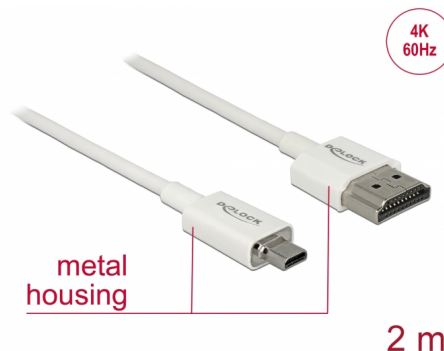

# Delock Kabel High Speed HDMI s Ethernetem - HDMI-A samec > HDMI Micro-D samec 3D 4K 2 m Slim High Quality

## Popis

Tento High Quality kabel High Speed HDMI s Ethernetem od Delocku umožňuje propojení mezi fotoaparátem nebo tabletem s rozhraním Micro HDMI a monitorem nebo TV s portem HDMI-A. Kabel vyniká svým štíhlým průměrem a krátkými konektory. Trojitě stínění kabelu kombinuje rychlý přenos dat stejně jako audio / video a připojení Ethernetu. Vzhledem k podpoře dosáhnout maximální šířku pásma 18 Gb/s, 4K obsahuje (maximální obnovovací kmitočet 60 Hz), 3D obsahuje pro 4K rozlišení (maximální obnovovací kmitočet 24 Hz) a pro 21:9 poměr stran v kině lze nyní zobrazit. Kabel umožňuje současný přenos dvou video kanálů pro zobrazení video streamů pro dva uživatele na jedné obrazovce, stejně jako simultánní přenos až čtyř zvukových kanálů. Kvalita audio přenosů je podstatně zlepšena vzorkovací frekvencí až do 1536 kHz.

## Specifikace

- Konektor:
  - 1 x High Speed HDMI-A 19 pin samec >
  - 1 x High Speed HDMI Micro-D 19 pin samec
- High Speed HDMI with Ethernet (HEC) specifikace
- Průřez kabelu: 36 AWG
- Průměr kabelu: cca. 3,2 mm
- Kabel – kroucená dvoulinka
- Měděné vodiče
- Pozlacené konektory
- Trojitě stíněný kabel

## Physical characteristics

Konektor s povrchovou úpravou:	pozlacen
Pin s povrchovou úpravou:	pozlacen
Conductor material:	měď
Conductor gauge:	36 AWG
Shielding:	trojité
Délka:	2 m
Barva:	bílá