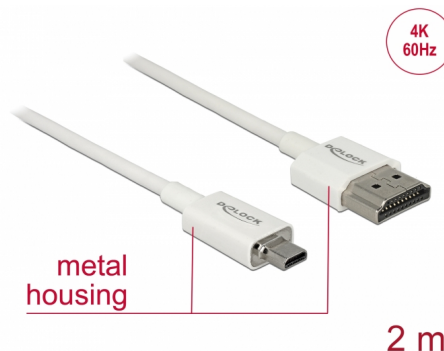

Delock Kabel High Speed HDMI s Ethernetem - HDMI-A samec > HDMI Micro-D samec 3D 4K 2 m Slim High Quality

Popis

Tento High Quality kabel High Speed HDMI s Ethernetem od Delocku umožňuje propojení mezi fotoaparátem nebo tabletem s rozhraním Micro HDMI a monitorem nebo TV s portem HDMI-A. Kabel vyniká svým štíhlým průměrem a krátkými konektory. Trojitě stínění kabelu kombinuje rychlý přenos dat stejně jako audio / video a připojení Ethernetu. Vzhledem k podpoře dosáhnout maximální šířku pásma 18 Gb/s, 4K obsahuje (maximální obnovovací kmitočet 60 Hz), 3D obsahuje pro 4K rozlišení (maximální obnovovací kmitočet 24 Hz) a pro 21:9 poměr stran v kině lze nyní zobrazit. Kabel umožňuje současný přenos dvou video kanálů pro zobrazení video streamů pro dva uživatele na jedné obrazovce, stejně jako simultánní přenos až čtyř zvukových kanálů. Kvalita audio přenosů je podstatně zlepšena vzorkovací frekvencí až do 1536 kHz.

Číslo produktu 85151

EAN: 4043619851515

Země původu: China

Balení: Plastová taška se zipem

Speciální vlastnosti

- Extra krátké konektory s celokovovým stíněním
- Zvláště tenký průměr kabelu

Technické detaily

- Konektor:
 - 1 x High Speed HDMI-A 19 pin samec >
 - 1 x High Speed HDMI Micro-D 19 pin samec
- High Speed HDMI with Ethernet (HEC) specifikace
- Průřez kabelu: 36 AWG
- Průměr kabelu: cca. 3,2 mm
- Kabel – kroucená dvoulinka
- Měděné vodiče
- Pozlacené konektory
- Trojitě stíněný kabel