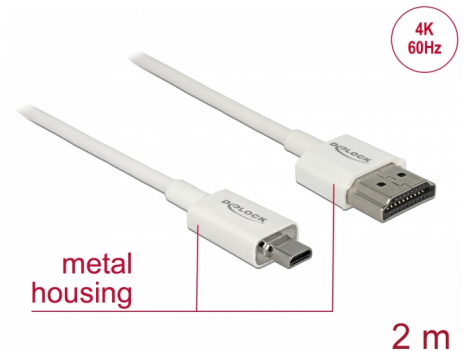

Delock Cable HDMI de alta velocidad con Ethernet - HDMI-A macho > HDMI Micro-D macho 3D 4K 2 m fino High Quality

Descripción

Esta toma HDMI de alta velocidad y calidad con cable Ethernet de Delock permite la conexión entre una cámara o tableta con interfaz Micro HDMI y un monitor o televisor como un puerto HDMI-A. Destaca por su pequeño diámetro y sus conectores cortos. El triple cable apantallado combina transferencia de datos rápida y conexión de audio, vídeo y Ethernet. Gracias a la compatibilidad con un ancho de banda máximo de 18 Gb/s, ahora se puede mostrar contenido 4K (tasa máxima de fotogramas de 60 Hz), contenido 3D con resolución 4K (tasa máxima de fotogramas de 24 Hz) y contenido con relación de aspecto de cine de 21:9. El cable permite la transmisión simultánea de dos canales de vídeo para mostrar transmisiones de vídeo para dos usuarios en una pantalla, así como transmisión simultáneas de hasta cuatro canales de audio. La calidad de las transmisiones de audio se mejora considerablemente mediante la tasa de muestreo de hasta 1536 kHz.