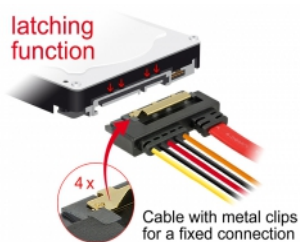

Obsah balení

- SATA kabel

Příslušenství