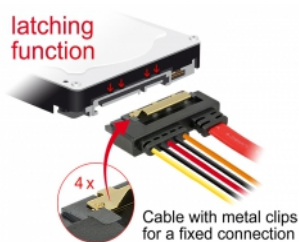

Obsah balení

- SATA kabel

Příslušenství