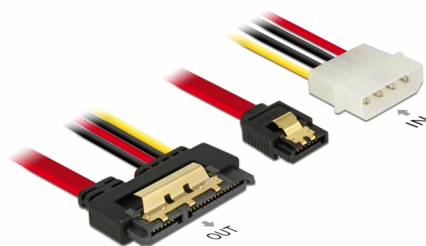

# Delock Kabel SATA 6 Gb/s 7 pin samice + Molex 4 pin napájecí konektor > SATA 22 pin samice přímý kovový 30 cm

## Popis

Tento kabel od Delocku umožňuje připojení zařízení s 22 pin SATA rozhraním přes volný port SATA 7 pin a volným 4 pin Molex napájecím rozhraním napájecího zdroje. Kovové spony na SATA konektorech zajišťují, aby kabel spolehlivě zapadl na své místo.

## Technické detaily

- Konektor:
  - 1 x 7 pin SATA 6 Gb/s samice + 1 x Molex 4 pin napájení samec >
  - 1 x SATA 6 Gb/s 22 pin samice přímý
- Rychlost přenosu dat až 6 Gb/s
- Zpětně kompatibilní s SATA 1,5 Gb/s, 3 Gb/s
- Napětí: 5 V + 12 V
- Průřez kabelu:
  - 26 AWG datové vodiče
  - 18 AWG napájecí vodiče
- Délka včetně konektorů cca. 30 cm

## Physical characteristics

Conductor gauge:	26 AWG datové vodiče 18 AWG napájecí vodiče
Délka:	30 cm