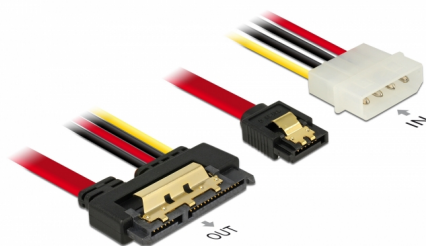

Delock Kabel SATA 6 Gb/s 7-polni ženski + Molex 4-polni kabel napajanja > SATA 22-polni ženski s ravnim metalnim kopčama duljine 30 cm

Opis

Ovaj Delock kabel omogućuje povezivanje uređaja s 22-polnim SATA sučeljem preko slobodnog SATA 7-polnog priključka i slobodnog 4-polnog Molex sučelja za napajanje. Metalne kopče na SATA odjeljcima osiguravaju pouzdano sjedanje kabela na mjesto.

30 cm

Predmet br. 85230

EAN: 4043619852307

Zemlja podrijetla: China

Pakiranje: Plastična vrećica sa zip zatvaračem

Tehnički podaci

- Priključak:
 - 1 x 7-pinski SATA 6 Gb/s, ženski + 1 x Molex 4-polni priključak za napajanje >
 - 1 x 22-pinski SATA 6 Gb/s, ženski ravan
- Brzina prijenosa podataka do 6 Gb/s
- Kompatibilno s SATA 1,5 Gb/s i 3 Gb/s
- Napon: 5 V + 12 V
- Presjek kabela:
 - AWG 26 podatkovni vod
 - AWG 18 vod napajanja
- Duljina zajedno s priključkom: oko 30 cm

Preduvjeti sustava

- Slobodno 7-polno SATA sučelje
- Slobodni Molex kabel napajanja ženski

Sadržaj pakiranja

- SATA kabel

Slike

General

Tehnički podaci:	SATA 6 Gb/s
------------------	-------------

Interface

Priključak 1:	1 x 7-pinski SATA 6 Gb/s, ženski
Priključak 2:	1 x Molex 4-polni muški
priključak 3:	1 x 22-pinski SATA 6 Gb/s, ženski

Technical characteristics

Brzina prijenosa podataka:	6 Gb/s
Voltage:	5 V 12 V