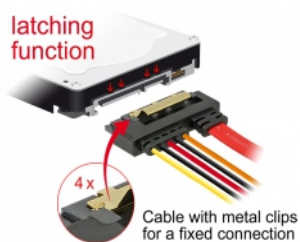

Delock Kabel SATA 6 Gb/s 7-polni ženski + Molex 4-polni kabel napajanja > SATA 22-polni ženski s ravnim metalnim kopčama duljine 30 cm

Opis

Ovaj Delock kabel omogućuje povezivanje uređaja s 22-polnim SATA sučeljem preko slobodnog SATA 7-polnog priključka i slobodnog 4-polnog Molex sučelja za napajanje. Metalne kopče na SATA odjeljcima osiguravaju pouzdano sjedanje kabela na mjesto.

30 cm

Predmet br. 85230

EAN: 4043619852307

Zemlja podrijetla: China

Pakiranje: Plastična vrećica sa zip zatvaračem

Tehnički podaci

- Priključak:
 - 1 x 7-pinski SATA 6 Gb/s, ženski + 1 x Molex 4-polni priključak za napajanje >
 - 1 x 22-pinski SATA 6 Gb/s, ženski ravan
- Brzina prijenosa podataka do 6 Gb/s
- Kompatibilno s SATA 1,5 Gb/s i 3 Gb/s
- Napon: 5 V + 12 V
- Presjek kabela:
 - AWG 26 podatkovni vod
 - AWG 18 vod napajanja
- Duljina zajedno s priključkom: oko 30 cm

Preduvjeti sustava

- Slobodno 7-polno SATA sučelje
- Slobodni Molex kabel napajanja ženski

Sadržaj pakiranja

- SATA kabel

Slike

General

Tehnički podaci:	SATA 6 Gb/s
------------------	-------------

Interface

Priključak 1:	1 x 7-pinski SATA 6 Gb/s, ženski
Priključak 2:	1 x Molex 4-polni muški
priključak 3:	1 x 22-pinski SATA 6 Gb/s, ženski

Technical characteristics

Brzina prijenosa podataka:	6 Gb/s
Voltage:	5 V 12 V