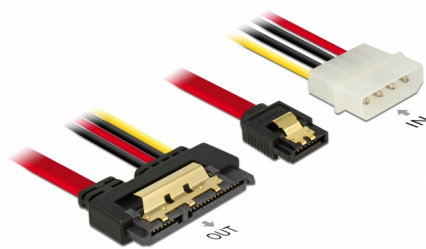

Delock Kabel SATA 6 Gb/s 7-polni ženski + Molex 4-polni kabel napajanja > SATA 22-polni ženski s ravnim metalnim kopčama duljine 30 cm

Opis

Ovaj Delock kabel omogućuje povezivanje uređaja s 22-polnim SATA sučeljem preko slobodnog SATA 7-polnog priključka i slobodnog 4-polnog Molex sučelja za napajanje. Metalne kopče na SATA odjeljcima osiguravaju pouzdano sjedanje kabela na mjesto.

30 cm

Predmet br. 85230

EAN: 4043619852307

Zemlja podrijetla: China

Pakiranje: Plastična vrećica sa zip zatvaračem

Tehnički podaci

- Priključak:
 - 1 x 7-pinski SATA 6 Gb/s, ženski + 1 x Molex 4-polni priključak za napajanje >
 - 1 x 22-pinski SATA 6 Gb/s, ženski ravan
- Brzina prijenosa podataka do 6 Gb/s
- Kompatibilno s SATA 1,5 Gb/s i 3 Gb/s
- Napon: 5 V + 12 V
- Presjek kabela:
 - AWG 26 podatkovni vod
 - AWG 18 vod napajanja
- Duljina zajedno s priključkom: oko 30 cm

Preduvjeti sustava

- Slobodno 7-polno SATA sučelje
- Slobodni Molex kabel napajanja ženski

Sadržaj pakiranja

- SATA kabel

Slike

General

Tehnički podaci:	SATA 6 Gb/s
------------------	-------------

Interface

Priključak 1:	1 x 7-pinski SATA 6 Gb/s, ženski
Priključak 2:	1 x Molex 4-polni muški
priključak 3:	1 x 22-pinski SATA 6 Gb/s, ženski

Technical characteristics

Brzina prijenosa podataka:	6 Gb/s
Voltage:	5 V 12 V