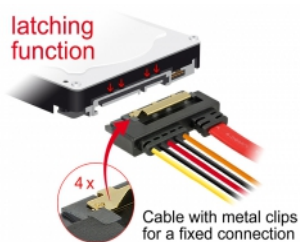

Delock Kabel SATA 6 Gb/s 7-polni ženski + disketni 4-polni kabel napajanja muški > SATA 22-polni ženski ravni metalni, duljine 30 cm

Opis

Ovaj Delock kabel omogućuje povezivanje uređaja s 22-polnim SATA sučeljem pomoću slobodnog 7-polnog SATA priključka i slobodnog 4-polnog disketnog sučelja za napajanje. Metalne kopče na SATA odjeljcima osiguravaju pouzdano sjedanje kabela na mjesto.

30 cm

Predmet br. 85232

EAN: 4043619852321

Zemlja podrijetla: China

Pakiranje: Plastična vrećica sa zip zatvaračem

Tehnički podaci

- Priključak:
 - 1 x 7-pinski SATA 6 Gb/s, ženski + 1 x Floppy 4-polni priključak za napajanje >
 - 1 x 22-pinski SATA 6 Gb/s, ženski ravan
- Brzina prijenosa podataka do 6 Gb/s
- Kompatibilno s SATA 1,5 Gb/s i 3 Gb/s
- Napon: 5 V + 12 V
- Presjek kabela:
 - AWG 26 podatkovni vod
 - AWG 20 vod napajanja
- Duljina zajedno s priključkom: oko 30 cm

Preduvjeti sustava

- Slobodno 7-polno SATA sučelje
- Slobodni disketni kabel napajanja ženski

Sadržaj pakiranja

- SATA kabel

Slike

General

Tehnički podaci:	SATA 6 Gb/s
------------------	-------------

Interface

Priključak 1:	1 x 7-pinski SATA 6 Gb/s, ženski
Priključak 2:	1 x Floppy 4-polni muški
priključak 3:	1 x 22-pinski SATA 6 Gb/s, ženski

Technical characteristics

Brzina prijenosa podataka:	6 Gb/s
Voltage:	5 V 12 V