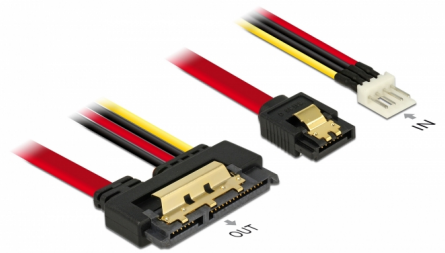

Delock Kabel SATA 6 Gb/s 7-polni ženski + disketni 4-polni kabel napajanja muški > SATA 22-polni ženski ravni metalni, duljine 30 cm

Opis

Ovaj Delock kabel omogućuje povezivanje uređaja s 22-polnim SATA sučeljem pomoću slobodnog 7-polnog SATA priključka i slobodnog 4-polnog disketnog sučelja za napajanje. Metalne kopče na SATA odjeljcima osiguravaju pouzdano sjedanje kabela na mjesto.

30 cm

Predmet br. 85232

EAN: 4043619852321

Zemlja podrijetla: China

Pakiranje: Plastična vrećica sa zip zatvaračem

Tehnički podaci

- Priključak:
 - 1 x 7-pinski SATA 6 Gb/s, ženski + 1 x Floppy 4-polni priključak za napajanje >
 - 1 x 22-pinski SATA 6 Gb/s, ženski ravan
- Brzina prijenosa podataka do 6 Gb/s
- Kompatibilno s SATA 1,5 Gb/s i 3 Gb/s
- Napon: 5 V + 12 V
- Presjek kabela:
 - AWG 26 podatkovni vod
 - AWG 20 vod napajanja
- Duljina zajedno s priključkom: oko 30 cm

Preduvjeti sustava

- Slobodno 7-polno SATA sučelje
- Slobodni disketni kabel napajanja ženski

Sadržaj pakiranja

- SATA kabel

Slike

General

Tehnički podaci:	SATA 6 Gb/s
------------------	-------------

Interface

Priključak 1:	1 x 7-pinski SATA 6 Gb/s, ženski
Priključak 2:	1 x Floppy 4-polni muški
priključak 3:	1 x 22-pinski SATA 6 Gb/s, ženski

Technical characteristics

Brzina prijenosa podataka:	6 Gb/s
Voltage:	5 V 12 V