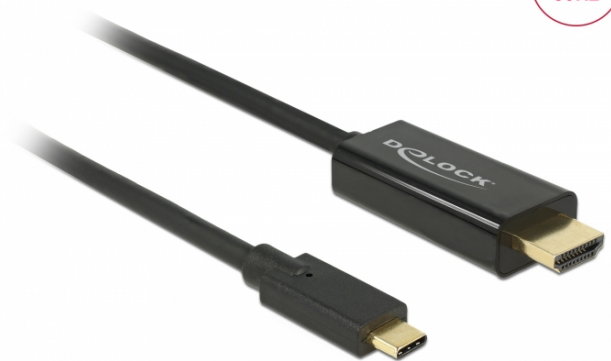

# Delock Câble USB Type-C™ mâle > HDMI mâle (Mode DP Alt) 4K 30 Hz 1 m noir

## Description

Ce câble Delock permet la connexion d'un moniteur HDMI à un PC ou un ordinateur portable avec un port USB-C™ ou Thunderbolt™ 3, tel qu'un MacBook ou un Chromebook. L'interface doit prendre en charge DisplayPort Alternate Mode.

4K  
30Hz

1 m

## Spécifications techniques

- Connecteurs :  
1 x USB Type-C™ mâle >  
1 x HDMI-A mâle 19 broches
- Chipset : Parade PS171 + Cypress
- Spécification High Speed HDMI with Ethernet (HEC)
- Sens du signal : Entrée USB Type-C™ > Sortie HDMI
- Résolution jusqu'à 3840 x 2160 @ 30 Hz (selon le système et le matériel connecté)
- Transfert de signaux audio et vidéo
- Prend en charge les affichages 3D
- Prend en charge HDCP 1.4
- Auto alimenté par le bus USB
- Plug & Play
- Connecteur plaqué or
- Couleur : noir
- Longueur sans connecteurs : env. 1 m