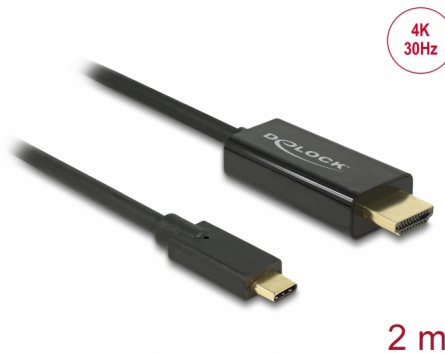

Delock Καλώδιο USB Type-C™ αρσενικό > HDMI αρσενικό (Λειτουργία DP) 4K 30 Hz 2 m μαύρο

Περιγραφή

Αυτό το καλώδιο από την Delock επιτρέπει τη σύνδεση μιας οθόνης HDMI σε έναν Η/Υ ή φορητό υπολογιστή με θύρα USB-C™ ή Thunderbolt™ 3, όπως έναν MacBook ή έναν Chromebook. Η διεπαφή πρέπει να υποστηρίζει την εναλλακτική λειτουργία DisplayPort.

Αρ. προϊόντος 85259

EAN: 4043619852598

Χώρα προέλευσης: China

Συσκευασία: Retail Box

Προδιαγραφές

- Συνδετήρας:
 - 1 x αρσενικό USB Type-C™ >
 - 1 x HDMI-A 19 ακίδων, θηλυκή
- Chipset: Parade PS171 + Cypress
- Προδιαγραφές High Speed HDMI with Ethernet (HEC)
- Κατεύθυνση σήματος: εισόδου USB Type-C™ > έξοδος HDMI
- Ανάλυση έως και 3840 x 2160 @ 30 Hz (ανάλογα με το σύστημα και το συνδεδεμένο υλικό)
- Μεταφορά ηχητικών σημάτων και σημάτων βίντεο
- Υποστηρίζει οθόνες 3D
- Υποστηρίζει HDCP 1.4
- Τροφοδοσία διαύλου USB
- Plug & Play
- Επιχρυσωμένο βύσμα
- Χρώμα: μαύρο
- Μήκος χωρίς το σύνδεσμο: περ. 2 m

Interface

Έξοδος:	1 x HDMI-A αρσενικό
Είσοδος :	1 x USB Type-C™ αρσενικό

Technical characteristics

Chipset:	Cypress Parade PS171
Maximum screen resolution:	3840 x 2160 @ 30 Hz
Signal transmission:	βίντεο ήχου

Physical characteristics

Μήκος καλωδίου:	2 m
Τελείωμα ακίδας:	επιχρυσωμένη
Χρώμα:	μαύρο