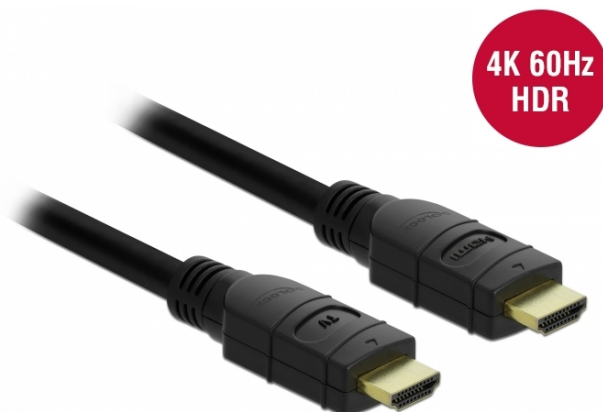

Aktivní kabel HDMI4K 60 Hz 10 m

Popis

Tento kabel HDMI značky Delock lze používat k připojování zařízení s rozhraním HDMI, jako například televizorů, přehrávačů Blu-Ray, monitorů nebo projektorů. Díky podpoře maximální přenosové šířky 18 Gbps lze obsah přehrávat s rozlišením až 4K Ultra HD (3840 x 2160 @ 60 Hz).

Rozlišení Ultra HD 4K bez ztráty kvality

Integrovaná čipová sada Redmere umožňuje přenos video a audio signálů na velkou vzdálenost bez ztráty kvality. To činí tento kabel dokonalým k použití například ve velkých konferenčních místnostech.

**4K 60Hz
HDR**

10 m

Specifikace

- Konektor:
  - 1 x HDMI-A samec >
  - 1 x HDMI-A samec
- Chipset: Redmere 8181
- High Speed HDMI with Ethernet (HEC) specifikace
- Průřez kabelu: 26 AWG
- Průměr kabelu: cca. 8 mm
- Kabel – kroucená dvoulinka
- Měděné vodiče
- Pozlacené kontakty
- Trojitě stíněný kabel
- Přenos audio a video signálu
- Rychlost přenosu dat až 18 Gbps
- Rozlišení až 3840 x 2160 @ 60 Hz (v závislosti na systému a připojeném hardware)
- 3D podpora: až do 1920 x 1080 @ 60 Hz; 3840 x 2160 @ 30 Hz (v závislosti na systému a připojeném hardware)
- Podporuje poměr stran cinema 21:9
- Podporuje přenos 2 video kanálů současně k zobrazení pro 2 diváky na jednom displeji
- Podporuje vzorkování barev ve formátu 4:2:0 (původní formát disků Blu-Ray, DVD a TV)
- Obsahuje Audio Return Channel (ARC)
- Až 32 audio kanálů pro reproduktory
- Audio vzorkovací frekvence až do 1536 kHz
- Podporuje přenos až 4 audio kanálů současně
- Podporuje dynamické nastavení synchronizace zpoždění audio / video
- Podporuje HDR
- Podporuje HDCP 1.4 a 2.2
- Podporuje řídicí povely CEC 2.0
- Vyhovuje Dolby® TrueHD a DTS-HD Master Audio™
- Barva: černá
- Délka kabelu: cca. 10 m

Systémové požadavky

- Volní rozhraní HDMI-A

Obsah balení

- HDMI kabel

Číslo produktu 85284

EAN: 4043619852840

Země původu: China

Balení: Kartonová krabice