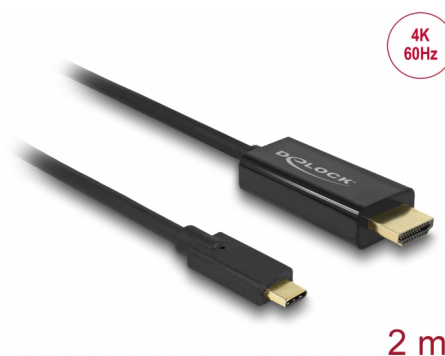

Delock Kabel USB Type-C™ samec > HDMI samec (DP Alt Mód) 4K 60 Hz 2 m černý

Popis

Tento kabel od Delocku umožňuje připojení HDMI monitoru k PC nebo notebooku s portem USB-C™ nebo Thunderbolt™ 3, stejně tak jako MacBooku nebo Chromebooku. Rozhraní musí podporovat DisplayPort Alternativní Mód.

2 m

Číslo produktu 85291

EAN: 4043619852918

Země původu: China

Balení: Kartonová krabice

Specifikace

- Konektor:
 - 1 x USB Type-C™ samec
 - 1 x HDMI samec
- Chipset: Parade PS176 + Cypress
- High Speed HDMI s Ethernet (HEC) specifikace
- Směr signálu: USB Type-C™ vstup > HDMI výstup
- Rozlišení až 3840 x 2160 @ 60 Hz
(v závislosti na systému a připojeném hardware)
- Přenos audio a video signálu
- Podporuje 3D zobrazení
- Podporuje HDCP 1.4 a 2.2
- USB Bus power
- Plug & Play
- Konektor: pozlacený
- Barva: černá
- Délka bez konektorů: cca. 2 m

Interface

Výstup:	1 x HDMI-A 19 pin samec
Vstup:	1 x USB Type-C™ samec

Technical characteristics

Chipsetem:	Cypress Parade PS176
Maximum screen resolution:	3840 x 2160 @ 60 Hz
Signal transmission:	video audio

Physical characteristics

Délka kabelu:	2 m
Pin s povrchovou úpravou:	pozlacen
Barva:	černá