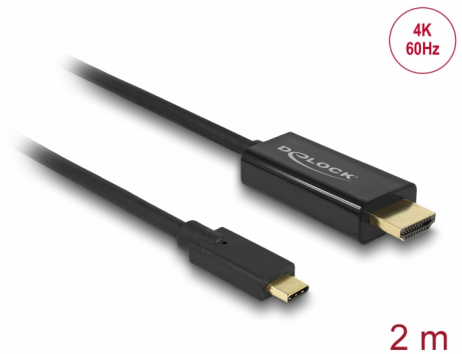

# Delock Câble USB Type-C™ mâle > HDMI mâle (Mode DP Alt) 4K 60 Hz 2 m noir

## Description

Ce câble Delock permet la connexion d'un moniteur HDMI à un PC ou un ordinateur portable avec un port USB-C™ ou Thunderbolt™ 3, tel qu'un MacBook ou un Chromebook. L'interface doit prendre en charge DisplayPort Alternate Mode.

## Spécifications techniques

- Connecteurs :
  - 1 x USB Type-C™ mâle
  - 1 x HDMI mâle
- Chipset : Parade PS176 + Cypress
- Spécification High Speed HDMI avec Ethernet (HEC)
- Sens du signal : Entrée USB Type-C™ > Sortie HDMI
- Résolution jusqu'à 3840 x 2160 @ 60 Hz (selon le système et le matériel connecté)
- Transfert de signaux audio et vidéo
- Prend en charge les affichages 3D
- Prend en charge HDCP 1.4 et 2.2
- Auto alimenté par le bus USB
- Plug & Play
- Connecteurs : plaqué or
- Couleur : noir
- Longueur sans connecteurs : env. 2 m