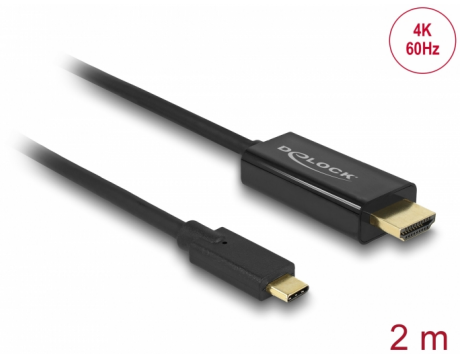

Delock Kabla USB Type-C™, wtyk męski > HDMI, wtyk męski (DP Alt Mode) 4K 60 Hz, o długości 2 m, czarny

Opis

Ten przewód firmy Delock umożliwia podłączanie monitora HDMI do komputera osobistego lub laptopa za pomocą portu USB-C™ lub Thunderbolt™ 3, np. MacBook'a lub Chromebook'a. Złącze musi obsługiwać Tryb alternatywny DisplayPort.

Numer artykułu 85291

EAN: 4043619852918

Kraj pochodzenia: China

Opakowanie: Retail Box

Specyfikacja

- Złącze:
 - 1 x USB Type-C™ męski
 - 1 x HDMI męski
- Chipset: Parade PS176 + Cypress
- Specyfikacja High Speed HDMI z Ethernet (HEC)
- Kierunek transmisji sygnału: wejście USB Type-C™ > wyjście HDMI
- Rozdzielczość do 3840 x 2160 @ 60 Hz
(w zależności od systemu i podłączonych urządzeń)
- Transfer sygnałów audio i video
- Obsługuje wyświetlanie 3D
- Obsługa HDCP 1.4 oraz 2.2
- USB Bus power
- Plug & Play
- Złącze: pozłacane
- Kolor: czarny
- Długość bez złączami: ok. 2 m

Interface

Wyjście:	1 x 19-pinowe męskie złącze HDMI-A
Wejście:	1 x USB Type-C™ męski

Technical characteristics

Chipset:	Cypress Parade PS176
Maximum screen resolution:	3840 x 2160 @ 60 Hz
Signal transmission:	wideo audio

Physical characteristics

Długość kabla:	2 m
Wykończenie pinów:	pozlacane
Kolor:	czarny