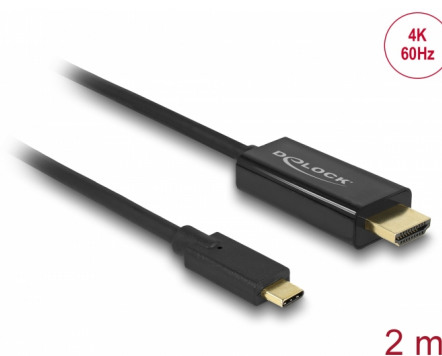

Delock Cablu tată USB Type-C™ > conector tată HDMI (DP Alt Mode) 4K la 60 Hz, de 2 m, negru

Descriere scurta

Acest cablu de la Delock vă permite să conectați un monitor HDMI la un PC sau la un laptop folosind portul USB-C™ sau portul Thunderbolt™ 3, de exemplu al unui dispozitiv MacBook sau Chromebook. Interfața trebuie să accepte modul DisplayPort alternativ.

**Nr. 85291**

EAN: 4043619852918

Țara de origine: China

Pachet: Retail Box

Specification

- Conectori:
 - 1 x USB Type-C™ tată
 - 1 x HDMI tată
- Chipset: Parade PS176 + Cypress
- High Speed HDMI cu Ethernet (HEC) specificație
- Direcție semnal: intrare USB Type-C™ > ieșire HDMI
- Rezoluție de până la 3840 x 2160 @ 60 Hz
(în funcție de sistem și de componentele hardware conectate)
- Transfer al semnalelor audio și video
- Acceptă afișaje 3D
- Acceptă HDCP 1.4 și 2.2
- Magistrală USB alimentată
- Plug & Play
- Conectori: placat cu aur
- Culoare: negru
- Lungime fără conectori: cca 2 m

Interface

Output:	1 x HDMI-A tată
Input:	1 x USB Type-C™ tată

Technical characteristics

Chipset:	Cypress Parade PS176
Maximum screen resolution:	3840 x 2160 @ 60 Hz
Signal transmission:	video audio

Physical characteristics

Cable length:	2 m
Pin finishing:	placat cu aur
Colour:	negru