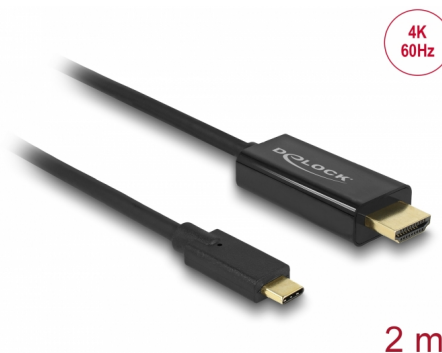

Delock Cablu tată USB Type-C™ > conector tată HDMI (DP Alt Mode) 4K la 60 Hz, de 2 m, negru

Descriere scurta

Acest cablu de la Delock vă permite să conectați un monitor HDMI la un PC sau la un laptop folosind portul USB-C™ sau portul Thunderbolt™ 3, de exemplu al unui dispozitiv MacBook sau Chromebook. Interfața trebuie să accepte modul DisplayPort alternativ.

**Nr. 85291**

EAN: 4043619852918

Țara de origine: China

Pachet: Retail Box

Detalii tehnice

- Conectori:
 - 1 x USB Type-C™ tată
 - 1 x HDMI tată
- Chipset: Parade PS176 + Cypress
- High Speed HDMI cu Ethernet (HEC) specificație
- Direcție semnal: intrare USB Type-C™ > ieșire HDMI
- Rezoluție de până la 3840 x 2160 @ 60 Hz
(în funcție de sistem și de componentele hardware conectate)
- Transfer al semnalelor audio și video
- Acceptă afișaje 3D
- Acceptă HDCP 1.4 și 2.2
- Magistrală USB alimentată
- Plug & Play
- Conectori: placat cu aur
- Culoare: negru
- Lungime fără conectori: cca 2 m

Interface

Output:	1 x HDMI-A tată
Input:	1 x USB Type-C™ tată

Technical characteristics

Chipset:	Cypress Parade PS176
Maximum screen resolution:	3840 x 2160 @ 60 Hz
Signal transmission:	video audio

Physical characteristics

Cable length:	2 m
Pin finishing:	placat cu aur
Colour:	negru