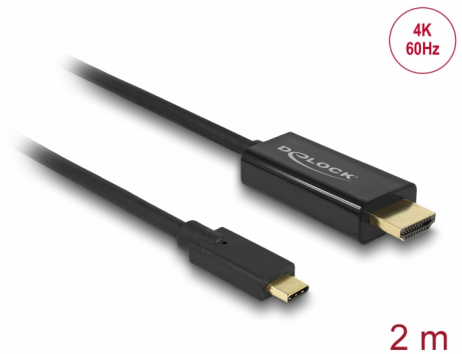

Delock Kabel USB Type-C™ hane > HDMI hane (DP Alt Mode) 4K 60 Hz, 2 m svart

Beskrivning

Denna kabel från Delock möjliggör anslutning av en HDMI-bildskärm till en stationär eller bärbar dator med USB-C™- eller Thunderbolt™ 3-port, t.ex. en MacBook eller Chromebook. Gränssnittet måste ha stöd för alternativt DisplayPort-läge.

Artikelnummer 85291

EAN: 4043619852918

Ursprungsland: China

Paket: Retail Box

Specifikationer

- Anslutning:
 - 1 x USB Type-C™ hane
 - 1 x HDMI hane
- Kringkretsar: Parade PS176 + Cypress
- High Speed HDMI med Ethernet (HEC) specifikation
- Signalriktning: USB Type-C™-ingång > HDMI-utgång
- Upplösning upp till: 3840 x 2160 @ 60 Hz (beroende på systemet och ansluten maskinvara)
- Överför ljud- och videosignaler
- Stöder 3D skärmar
- Stödjer HDCP 1.4 och 2.2
- USB-driven
- Plug & Play
- Anslutning: guldpläterad
- Färg: svart
- Längd utan kontakter: ca. 2 m

Interface

Utmatning:	1 x HDMI-A 19-stift, hane
Inmatning:	1 x USB Type-C™, hane

Technical characteristics

Kringkretsar:	Cypress Parade PS176
Maximum screen resolution:	3840 x 2160 @ 60 Hz
Signal transmission:	video ljud

Physical characteristics

Kabellängd:	2 m
Stift slutförda:	guldpläterade
Färg:	svart