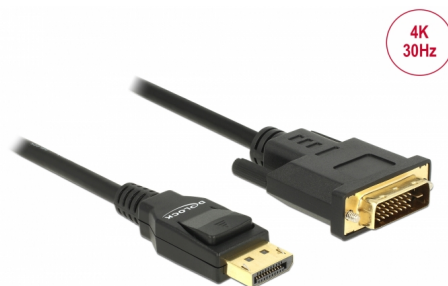

# Delock Kábel DisplayPort 1.2 dugó > DVI 24+1 dugó passzív 4K 30 Hz 3 m fekete

## Leírás

Ezzel a Delock kábellel különböző eszközöket, például DVI-csatlakozóval ellátott monitort csatlakoztathat egy DisplayPort-csatolóhoz.

3 m

**Tételszám 85314**

EAN: 4043619853144

Származási hely: China

## Műszaki adatok

- Csatlakozó:
  - 1 x DisplayPort dugó >
  - 1 x DVI 24+1 dugó csavarokkal
- Lapkakészlet: Parade PS8402A
- DVI-D (Dual Link), VGA nincs vezetékhez
- DisplayPort 1.2a specifikáció
- Passzív kábel (level shifter), csak DP++ kimenettel rendelkező videokártyákhoz
- Jelirány: DisplayPort bemenet > DVI-kimenet
- Kábel vastagsága: 30 AWG
- Kábelátmérő: kb. 6 mm
- Csavart páros kábel
- Rézvezető
- Arany bevonatú érintkezők
- Háromszorosan árnyékolt kábel
- Akár 10,2 Gb/s sebességű adatátvitel
- Felbontás: max. 3840 x 2160 @ 30 Hz  
(a rendszertől és csatlakoztatott hardvertől függően)
- Szín: fekete
- Hosszúság csatlakozó nélkül: kb. 3 m

## Physical characteristics

Csatlakozó bevonata:	aranyozott
Tű bevonata:	aranyozott
Conductor material:	réz
Conductor gauge:	30 AWG
Shielding:	triple
Hosszúság:	3 m
Szín:	fekete