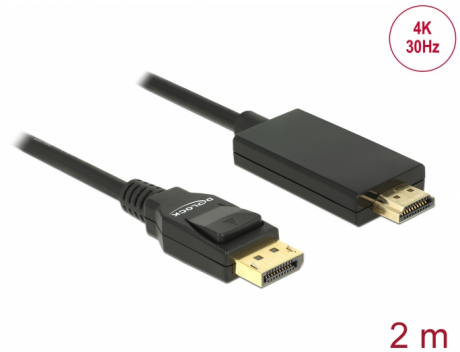

# Delock DisplayPort 1.2 kabel muški > High Speed HDMI-A muški pasivni 4K 30 Hz 2 m crno

## Opis

Ovaj Delock kabel omogućava vezu između uređaja, npr. monitora s HDMI priključkom na DisplayPort sučelje.

## Tehnički podaci

- Priključak:
  - 1 x DisplayPort 20-polni muški >
  - 1 x High Speed HDMI-A 19-polni muški
- Skup čipova: Parade PS8402A
- DisplayPort 1.2a i High Speed HDMI specifikacija
- Pasivni kabel (level shifter) prikladan samo za grafičke kartice s DP++ izlazom
- Detekcija signala: DisplayPort ulaz > HDMI izlaz
- Presjek kabela: 30 AWG
- Promjer kabela: cca 6 mm
- Upleteni kabel
- Bakreni vodič
- Pozlaćeni priključak
- Kabel s trostrukim zaštitnim oklopom
- Prijenos audio i video signala
- Brzina prijenosa podataka do 10,2 Gb/s
- Razlučivost 3840 x 2160 @ 30 Hz (ovisno o sustavu i spojenom hardveru)
- Boja: crno
- Duljina zajedno s priključkom: oko 2 m

## Physical characteristics

Površinska zaštite konektora:	pozlaćeni
Površinska zaštita kontakata:	pozlaćeni
Conductor material:	bakar
Conductor gauge:	AWG 30
Shielding:	triple
Duljina:	2 m
Boja:	crne