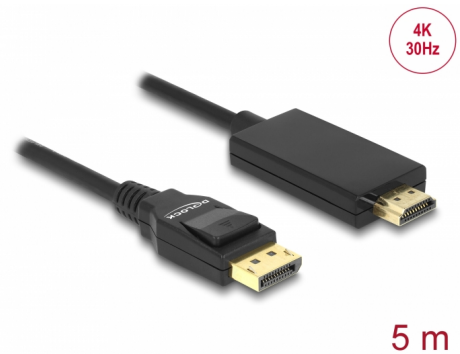

# Delock Cablu DisplayPort 1.2 tată > High Speed HDMI-A tată pasiv 4K 30 Hz 5 m negru

## Descriere scurta

Acest cablu de la Delock permite conexiunea între dispozitive, de ex., un monitor, cu conector HDMI la o interfață DisplayPort.

**Nr. 85319**

EAN: 4043619853199

Țara de origine: China

Pachet: Pungă din plastic  
cu închidere tip fermoar

## Specification

- Conectori:
  - 1 x DisplayPort cu 20 de pini tată >
  - 1 x High Speed HDMI-A cu 19 de pini tată
- Chipset: Parade PS8402A
- DisplayPort 1.2a și High Speed HDMI specificație
- Cablu pasiv (level shifter), adecvat doar pentru plăci grafice cu ieșire DP++
- Direcție semnal: intrare DisplayPort > ieșire HDMI
- Grosime cablu: 30 AWG
- Diametru cablu: ca. 6 mm
- Cabluri dublu torsadate
- Conductor din cupru
- Conectori placat cu aur
- Cablu cu ecranare triplă
- Transfer al semnalelor audio și video
- Rată de transfer a datelor de până la 10,2 Gb/s
- Rezoluție de până la 3840 x 2160 @ 30 Hz  
(în funcție de sistem și de componentele hardware conectate)
- Culoare: negru

## Physical characteristics

Connector finishing:	placat cu aur
Pin finishing:	placat cu aur
Conductor material:	cupru
Conductor gauge:	30 AWG
Shielding:	triple
Lungime:	5 m
Colour:	negru