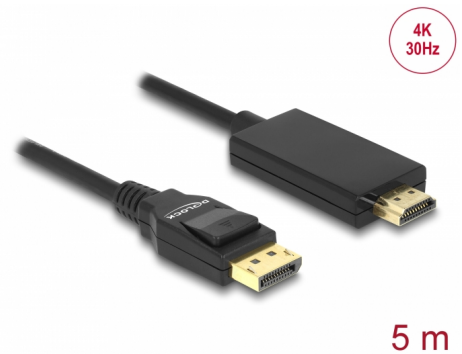

Delock DisplayPort 1.2-kabel hane > High Speed HDMI-A hane passiv 4K 30 Hz 5 m svart

Beskrivning

Denna kabel från Delock möjliggör anslutning mellan enheter, t.ex. en bildskärm med HDMI-kotnakt till ett DisplayPort-gränssnitt.

5 m

Artikelnummer 85319

EAN: 4043619853199

Ursprungsland: China

Paket: Zippåse

Specifikationer

- Anslutning:
 - 1 x DisplayPort 20-stift, hane >
 - 1 x High Speed HDMI-A 19-stift, hane
- Kringkretsar: Parade PS8402A
- DisplayPort 1.2a och High Speed HDMI specifikationer
- Passiv kabel (level shifter), endast lämplig för grafikkort med DP++ utmatning
- Signalriktning: DisplayPort-ingång > HDMI-utgång
- Sladdstorlek: 30 AWG
- Kabelldiameter: ca. 6 mm
- Tvinnad parkabel
- Kopparledare
- Guldpläterade kontakter
- Trippelskärmad kabel
- Överför ljud- och videosignaler
- Dataöverföringshastighet upp till 10,2 Gb/s
- Upplösning upp till: 3840 x 2160 @ 30 Hz
(beroende på systemet och ansluten maskinvara)
- Färg: svart
- Längd inkl. kontakter: ca. 5 m

Interface

Kontakt 1:	1 x DisplayPort hane
Kontakt 2:	1 x HDMI-A hane

Technical characteristics

Kringkretsar:	Parade PS8402A
Dataöverföringshastighet:	10,2 Gb/s
Maximum screen resolution:	3840 x 2160 @ 30 Hz

Physical characteristics

Kontakt slutförd:	guldpläterade
Stift slutförda:	guldpläterade
Conductor material:	koppar
Conductor gauge:	30 AWG
Shielding:	trippelskärmad
Längd:	5 m
Färg:	svart