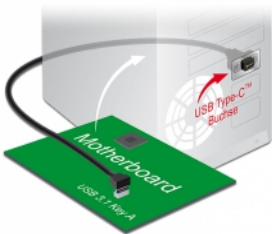

Configuration système requise

1. PC avec une interface disponible USB 3.1 Gen 2 clé A
2. ---

Contenu de l'emballage

1. Câble USB
2. ---

Image