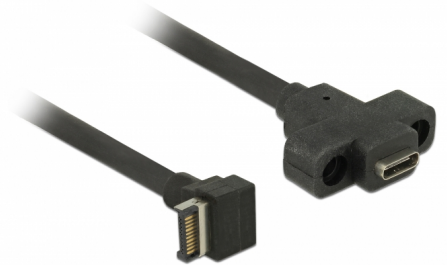

# Delock Câble USB 3.1 Gen 2 à clé A 20 broches mâles > USB 3.1 Gen 2 USB Type-C™ femelle monté 45 cm

## Description

Ce câble de Delock est connecté à la prise interne USB 3.1 Gen 2 clé A d'un panneau principal ou d'une carte PCI Express (ex. : [Delock 89603](#)) et peut être utilisé pour rallonger une connexion USB. Le connecteur USB Type-C™ peut être fixé avec deux vis, ex. sur le support de fente ou le châssis avec le renforcement correspondant. De cette façon, il est possible d'installer facilement un port USB en position accessible.

45 cm

**N° produit 85326**

EAN: 4043619853267

Pays d'origine: China

Emballage: Sac polyvalent à fermeture éclair

## Spécifications techniques

- Connecteurs :
  - 1 x SuperSpeed USB 10 Gbps (USB 3.1 Gen 2) clé A 20 broches mâles coudé à 90° >
  - 1 x SuperSpeed USB 10 Gbps (USB 3.1 Gen 2) USB Type-C™ femelle
- Deux trous de montage pour vis, espacement 20 mm, avec filetage M3
- Section de câble :
  - Ligne de données 28 + 30 AWG
  - Ligne d'alimentation 26 + 28 AWG
- Diamètre du câble : env. 5 mm
- Débit de données jusqu'à :
  - SuperSpeed USB 10 Gbps,
  - SuperSpeed USB 5 Gbps,
  - Hi-Speed 480 Mbps,
  - Full-Speed 12 Mbps,
  - Low-Speed 1,5 Mbps
- Longueur, cordon incl. : env. 45 cm