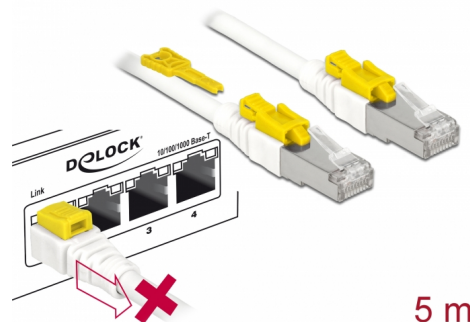

Delock Καλώδιο RJ45 Secure Cat.6A 5 μ.

Περιγραφή

Αυτό το καλώδιο δικτύου της Delock χρησιμοποιείται για σύνδεση διαφορετικών συσκευών ενός δικτύου, όπως έναν πίνακα συνδέσεων με μια διακλάδωση. Η σύνδεση μπορεί να κλειδωθεί στην πρίζα RJ45 και ο καλώδιο προστατεύεται από την αφαίρεση. Ταυτόχρονα η πρίζα είναι μπλοκαρισμένη και ασφαλής από μη εξουσιοδοτημένη χρήση. Αυτό επιτρέπει τον έλεγχο της σωματικής πρόσβασης στο δίκτυο σε περιοχές με προβλήματα ασφαλείας, π.χ. σε δημόσιες τοποθεσίες ή κέντρα δεδομένων. Απαιτείται το συμπεριλαμβανόμενο εργαλείο για άνοιγμα της κλειδαριάς.

Αρ. προϊόντος 85335

EAN: 4043619853359

Χώρα προέλευσης: China

Συσκευασία: Τσαντάκι με φερμουάρ

Χαρακτηριστικά

- Συνδετήρας:
 - 1 x αρσενικό RJ45 >
 - 1 x αρσενικό RJ45
- 1:1 συνδέθηκε
- Προδιαγραφές Cat.6A
- Θωρακισμένο (S/STP)
- Καλώδιο από χαλκό
- LS0H (δεν περιέχει αλογόνο)
- Μετρητής καλωδίου: 26 AWG
- Διάμετρος καλωδίου: περίπου 7 mm
- Χρώμα: λευκό
- Μήκος συμπεριλ. συνδέσμου: περ. 5 m

Απαιτήσεις συστήματος

- Μία ελεύθερη θηλυκή θύρα RJ45

Περιεχόμενα συσκευασίας

- Καλώδιο προσωρινής σύνδεσης
- Εργαλείο ασφαλείας RJ45

Εικόνες

General

Προδιαγραφές:	Cat. 6A
---------------	---------

Interface

Συνδετήρας 1:	1 x αρσενικό RJ45
Συνδετήρας 2:	1 x αρσενικό RJ45

Physical characteristics

Χρώμα καλωδίου:	λευκό
Cable length incl. connector:	5 m
Conductor material:	χαλκός
Conductor gauge:	26 AWG
Shielding:	S/STP