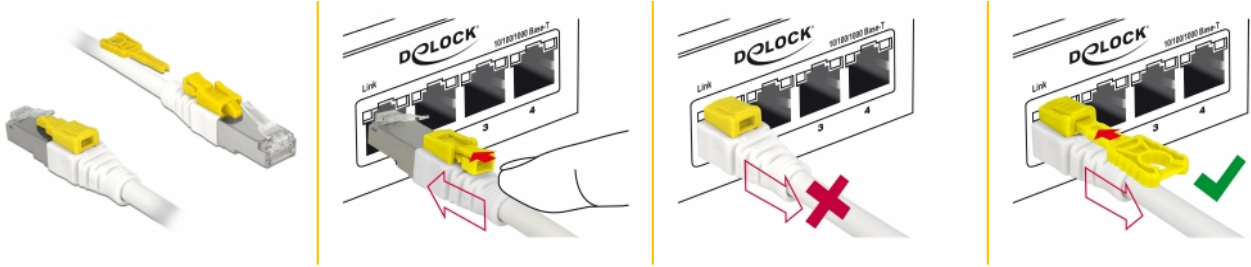

Delock Καλώδιο RJ45 Secure Cat.6A 5 μ.

Περιγραφή

Αυτό το καλώδιο δικτύου της Delock χρησιμοποιείται για σύνδεση διαφορετικών συσκευών ενός δικτύου, όπως έναν πίνακα συνδέσεων με μια διακλάδωση. Η σύνδεση μπορεί να κλειδωθεί στην πρίζα RJ45 και ο καλώδιο προστατεύεται από την αφαίρεση. Ταυτόχρονα η πρίζα είναι μπλοκαρισμένη και ασφαλής από μη εξουσιοδοτημένη χρήση. Αυτό επιτρέπει τον έλεγχο της σωματικής πρόσβασης στο δίκτυο σε περιοχές με προβλήματα ασφαλείας, π.χ. σε δημόσιες τοποθεσίες ή κέντρα δεδομένων. Απαιτείται το συμπεριλαμβανόμενο εργαλείο για άνοιγμα της κλειδαριάς.

Αρ. προϊόντος 85335

EAN: 4043619853359

Χώρα προέλευσης: China

Συσκευασία: Τσαντάκι με φερμουάρ

Χαρακτηριστικά

- Συνδετήρας:
 - 1 x αρσενικό RJ45 >
 - 1 x αρσενικό RJ45
- 1:1 συνδέθηκε
- Προδιαγραφές Cat.6A
- Θωρακισμένο (S/STP)
- Καλώδιο από χαλκό
- LS0H (δεν περιέχει αλογόνο)
- Μετρητής καλωδίου: 26 AWG
- Διάμετρος καλωδίου: περίπου 7 mm
- Χρώμα: λευκό
- Μήκος συμπεριλ. συνδέσμου: περ. 5 m

Απαιτήσεις συστήματος

- Μία ελεύθερη θηλυκή θύρα RJ45

Περιεχόμενα συσκευασίας

- Καλώδιο προσωρινής σύνδεσης
- Εργαλείο ασφαλείας RJ45

Εικόνες

General

Προδιαγραφές:	Cat. 6A
---------------	---------

Interface

Συνδετήρας 1:	1 x αρσενικό RJ45
Συνδετήρας 2:	1 x αρσενικό RJ45

Physical characteristics

Χρώμα καλωδίου:	λευκό
Cable length incl. connector:	5 m
Conductor material:	χαλκός
Conductor gauge:	26 AWG
Shielding:	S/STP