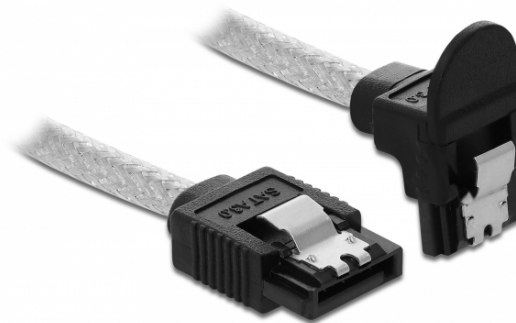

Delock SATA 6 Gb/s Ίσιο καλώδιο με κάτω γωνία 20 εκ. διαφανές

Περιγραφή

Αυτό το καλώδιο SATA από την Delock καθιστά δυνατή την εσωτερική σύνδεση διαφόρων συσκευών SATA, π.χ. δίσκους HDD, κάρτες ελεγκτών ή μνήμες Flash. Είναι συμβατό με το τελευταίο πρότυπο και προσφέρει ρυθμό μεταφοράς δεδομένων έως 6 Gb/s. Είναι συμβατό με τις προηγούμενες εκδόσεις SATA, αλλά σε αυτή την περίπτωση μπορεί να φτάσει την αντίστοιχη ταχύτητα μεταφοράς. Όταν συνδέετε το καλώδιο αυτό σε ένα δίσκο HDD το καλώδιο θα έχει φορά προς τα κάτω. Τα μεταλλικά κλιπ στους συνδέσμους διασφαλίζουν ότι το καλώδιο ασφαλίζει σταθερά στη θέση του.

20 cm

Προδιαγραφές

- Συνδετήρας:
  - 1 x SATA 6 Gb/s 7 ακροδεκτών, θηλυκό σε ευθεία >
  - 1 x SATA 6 Gb/s 7 ακίδων θηλυκό γωνία προς τα κάτω
- Με μεταλλικά κλιπ
- Ρυθμός μεταφοράς δεδομένων της τάξης των 6 Gb/s
- SATA 1,5 Gb/s και 3 Gb/s συμβατό και με το παλαιότερο
- Μετρητής καλωδίου: 26 AWG
- Διάμετρος καλωδίου: περίπου 4,4 mm
- Χρώμα: διαφανές
- Μήκος χωρίς το σύνδεσμο: περ. 20 cm

Απαιτήσεις συστήματος

- Μία ελεύθερη θύρα SATA

Περιεχόμενα συσκευασίας

- Καλώδιο SATA

Αρ. προϊόντος 85344

EAN: 4043619853441

Χώρα προέλευσης: China

Συσκευασία: Poly bag

Εικόνες