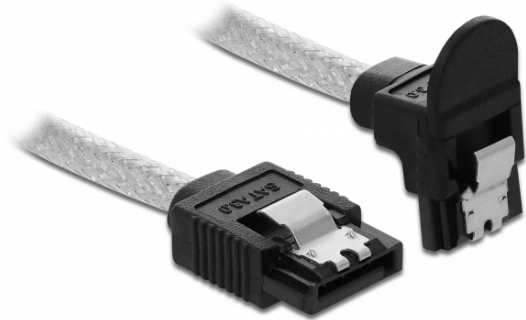

Delock SATA 6 Gb/s kabel ravan do zakrivljen dolje 20 cm transparentna

Opis

Ovaj Delock SATA kabel omogućuje interno povezivanje različitih SATA uređaja, primjerice HDD pogona, kartica kontrolera ili izbrisive memorije. Usklađen je s najnovijim standardom i pruža brzinu prijenosa podataka do 6 Gb/s. Unatrag je kompatibilan s prethodnim SATA verzijama, ali se u tom slučaju može postići samo odgovarajuća brzina prijenosa. Kod povezivanja ovog kabela na HDD pogon, treba ga položiti prema dolje. Metalne kopče na konektorima osiguravaju pouzdano sjedanje kabela na mjesto.

**20 cm**

Tehnički podaci

- Priključak:
 - 1 x 7-pinski SATA 6 Gb/s, ženski ravan >
 - 1 x 7-pinski SATA 6 Gb/s, ženski kutni prema dolje
- S metalnim spojnicama
- Brzina prijenosa podataka do 6 Gb/s
- Kompatibilno s SATA 1,5 Gb/s i 3 Gb/s
- Presjek kabela: 26 AWG
- Promjer kabela: oko 4,4 mm
- Boja: transparentna
- Duljina bez konektora: oko. 20 cm

Preduvjeti sustava

- Jedan slobodni SATA priključak

Sadržaj pakiranja

- SATA kabel

Predmet br. 85344

EAN: 4043619853441

Zemlja podrijetla: China

Pakiranje: Poly bag

Slike

General	
Specification:	SATA 6 Gb/s
Style:	con clip in metallo
Interface	
Connettore 1:	1 x SATA 6 Gb/s femmina diritto a 7 pin
Connettore 2:	1 x SATA 6 Gb/s 7 Pin receptacle downwards angled
Technical characteristics	
Data transfer rate:	6 Gb/s
Physical characteristics	
Cable diameter:	4,4 mm
Conductor gauge:	26 AWG
Lunghezza:	20 cm
Colour:	trasparente