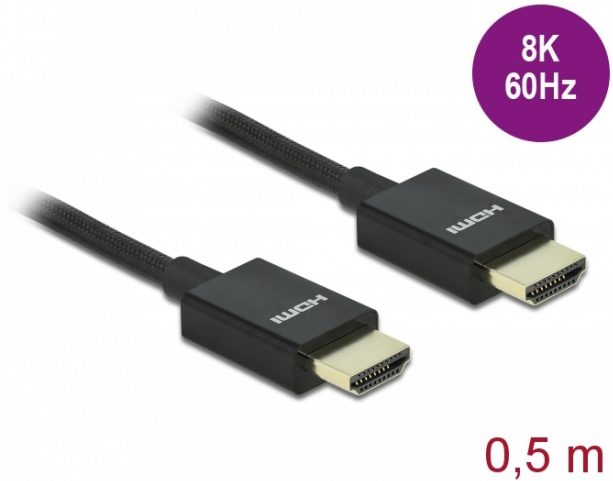

# Delock Coaxial Câble HDMI haute vitesse, 48 Gbps 8K 60 Hz, noir 0,5 m

## Description

Ce câble HDMI à haute vitesse de Delock peut être utilisé pour connecter des appareils ayant une interface HDMI comme les télévisions, les lecteurs Blu-ray, les moniteurs ou projecteurs. Compatible avec une largeur de bande d'un maximum de 48 Gbps, le contenu peut être affiché en résolution de réponse **Ultra HD 8K** (7 680 x 4 320 @ 60 Hz).

### Compatible Dynamic HDR et Dolby® Vision

Compatible **Dynamic HDR** et **Dolby® Vision**, le câble est idéal pour le home cinéma et les applications de jeux. Les couleurs sont affichées de façon réaliste avec une profondeur, une luminosité et un contrastes impressionnants et sont restituées de façon optimale.

## Spécifications techniques

- Connecteurs :
  - 1 x HDMI-A mâle >
  - 1 x HDMI-A mâle
- Type de câble : coaxial
- Diamètre du câble : env. 4,8 mm
- Contacts plaqués or
- Finition du connecteur : plaqué or
- Transfert de signaux audio et vidéo
- Débit de données jusqu'à 48 Gbps
- Résolution jusqu'à:
  - 7680 x 4320 @ 60 Hz
  - 5120 x 2880 @ 120 Hz
  - 3840 x 2160 @ 240 Hz
 (selon le système et le matériel connecté)
- Prise en charge 3D: jusqu'à 3840 x 2160 @ 120 Hz (selon le système et le matériel connecté)
- Prend en charge le format cinéma 21:9
- Prend en charge la 3D HFR (Haute fréquence d'image) 1080p
- Compatible avec échantillonnage de couleur en format 4:4:4, 4:2:2 et 4:2:0
- Prend en charge Display Stream Compression 1.2 (DSC)
- Prend en charge Dolby® Vision
- Prend en charge Dynamic HDR
- Prend en charge Game Mode VRR
- Prend en charge eARC
- Jusqu'à 32 canaux audio pour les haut-parleurs
- Taux d'échantillonnage audio jusqu'à 1536 kHz
- Supporte Dolby® TrueHD et DTS-HD Master Audio™
- Prend en charge l'ajustement dynamique de la synchronisation labiale sur les décalages audio / vidéo
- Prend en charge les commandes de contrôle CEC 2.0
- Couleur : noir
- Longueur, cordon incl. : env. 0,5 m