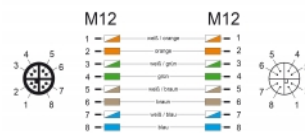

- LS0H (bez halogenů)
- Třída plamene: FT2
- Provozní teplota: -20 °C ~ 80 °C
- Třída ochrany: IP67
- Barva: vodní modrá
- Délka včetně konektorů cca. 3 m

Systemové požadavky

- Volný port M12 samice

Obsah balení

- Patch kabel

Příslušenství