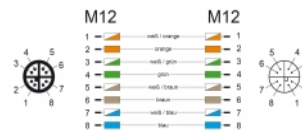

- LS0H (δεν περιέχει αλογόνο)
- Κλάση φλόγας: FT2
- Θερμοκρασία λειτουργίας: -20 °C ~ 80 °C
- Κατηγορία προστασίας: IP67
- Χρώμα: μπλε του νερού
- Μήκος συμπεριλ. συνδέσμου: περ. 3 m

Απαιτήσεις συστήματος

- Μία ελεύθερη θηλυκή θύρα M12

Περιεχόμενα συσκευασίας

- Καλώδιο προσωρινής σύνδεσης

Εικόνες