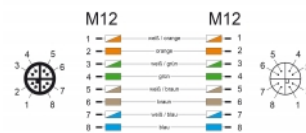

- LS0H (fără halogen)
- Categorie clasă: FT2
- Temperatură în stare de funcționare: -20 °C ~ 80 °C
- Clasă de protecție: IP67
- Culoare: apă albastră
- Lungimea incl. conectori: aprox. 3 m

Cerinte de sistem

- Un port M12 mamă disponibil

Pachetul contine

- Cablu Patch

Imagini