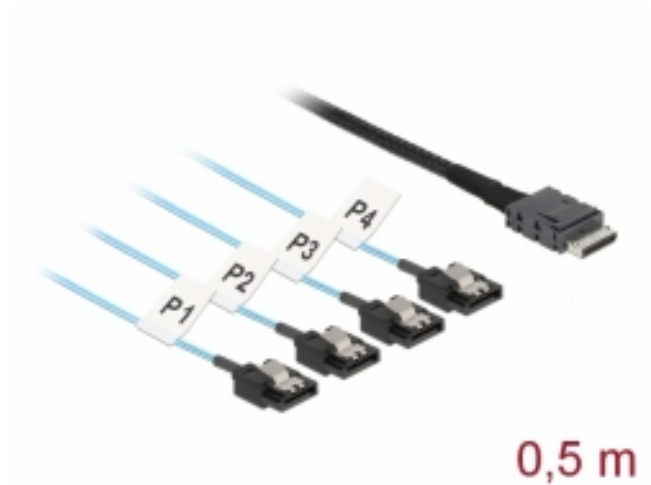

Delock Kabel OCuLink SFF-8611 > 4 x SATA 7-polni 0,5 m metalni

Opis

Ovaj OCuLink kabel tvrtke Delock može se koristiti za spajanje internih SATA uređaja, npr. Upravljač s OCuLink priključkom na 4 HDD-ove sa SATA ulazima. Metalne kopče na SATA poveznici omogućuju povezivanje uskočnim konektorom.

Tehnički podaci

- Priključak:
glavno: 1 x OCuLink SFF-8611, muški
uređaj: 4 x SATA 7-polni ženski
- Podaci za Serial Attached SCSI (SAS)
- Brzina prijenosa podataka do 12 Gb/s
- Presjek kabela: 32 AWG
- Duljina zajedno s priključkom: oko 0,5 m

Preduvjeti sustava

- Slobodno OCuLink sučelje

Sadržaj pakiranja

- OCuLink kabel

Predmet br. 85468

EAN: 4043619854684

Zemlja podrijetla: Taiwan, Republic of China

Pakiranje: Plastična vrećica sa zip zatvaračem

Interface	
Priključak 1:	1 x OCUlink SFF-8611 male
Priključak 2:	4 x SATA 6 Gb/s 7 Pin
Technical characteristics	
Brzina prijenosa podataka:	SAS bis zu 12 Gb/s
Physical characteristics	
Conductor gauge:	32 AWG
Duljina:	0,50 m