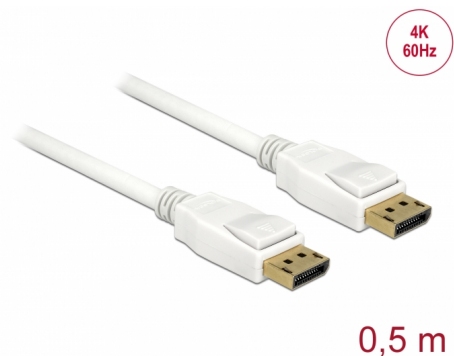

Delock Cablu DisplayPort 1.2 tată > DisplayPort tată 4K 60 Hz 0,5 m

Descriere scurta

Acest cablu DisplayPort de la Delock poate fi utilizat pentru conectarea dispozitivelor cu interfață DisplayPort, de ex. afișaje, proiectoare sau televizoare, pe un PC sau laptop. Cablul triplu ecranat acceptă o rezoluție de până la Ultra HD (4K la 60 Hz) și este retro-compatibil cu Full HD 1080p.

**Nr. 85507**

EAN: 4043619855070

Țara de origine: China

Pachet: Poly bag

Detalii tehnice

- Conectori:
 - 1 x DisplayPort cu 20 pini tată >
 - 1 x DisplayPort cu 20 pini tată
- DisplayPort 1.2 specificație
- Pinul 20 nu este conectat
- Grosime cablu: 28 AWG
- Diametru cablu: ca. 7,3 mm
- Conductor din cupru
- Cablu cu ecranare triplă
- Conectori placat cu aur
- Transfer al semnalelor audio și video
- Rată de transfer a datelor de până la 21,6 Gb/s
- Rezoluție de până la 3840 x 2160 @ 60 Hz
(în funcție de sistem și de componentele hardware conectate)
- Culoare: alb
- Lungimea incl. conectori: aprox. 0,5 m

Cerinte de sistem

- O interfață DisplayPort liberă
-

Pachetul contine

- Cablu DisplayPort
-

Imagini

General

Specification:	DisplayPort 1.2a
----------------	------------------

Interface

Conector 1:	1 x DisplayPort tată
Conector 2:	1 x DisplayPort tată

Technical characteristics

Data transfer rate:	21,6 Gb/s
Maximum screen resolution:	3840 x 2160 @ 60 Hz

Physical characteristics

Material carcasă:	PVC
Connector finishing:	nickel-plated
Pin finishing:	placat cu aur
Conductor material:	cupru
Conductor gauge:	28 AWG
Shielding:	triple
Lungime:	50 cm
Colour:	alb