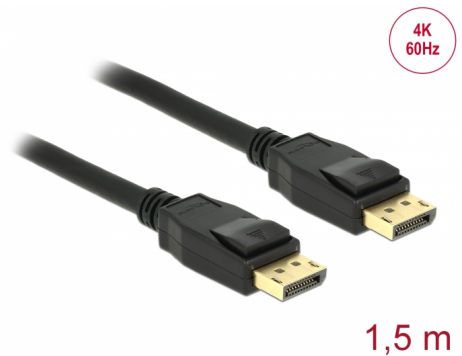

Delock DisplayPort 1.2 kabel samec > DisplayPort samec 4K 60 Hz 1,5 m

Popis

Tento DisplayPort kabel od Delocku může být použit pro připojení zařízení s DisplayPort rozhraním např. displeje, projektory nebo TV, k PC nebo notebooku. Trojitý stíněný kabel podporuje rozlišení Ultra HD (4K @ 60 Hz) a je zpětně kompatibilní s Full-HD 1080p.

Číslo produktu 85508

EAN: 4043619855087

Země původu: China

Balení: Plastová taška se zipem

Technické detaily

- Konektor:
 - 1 x DisplayPort 20 pinový samec >
 - 1 x DisplayPort 20 pinový samec
- DisplayPort 1.2 specifikace
- Není zapojeno všech 20 pinů
- Průřez kabelu: 28 AWG
- Průměr kabelu: cca. 7,3 mm
- Měděné vodiče
- Trojitě stíněný kabel
- Pozlacené konektory
- Přenos audio a video signálu
- Rychlost přenosu dat až 21,6 Gb/s
- Rozlišení až 3840 x 2160 @ 60 Hz (v závislosti an systému a připojeném hardware)
- Barva: černá
- Délka včetně konektorů cca. 1,5 m

Systemové požadavky

- Volné rozhraní DisplayPort
-

Obsah balení

- DisplayPort kabel
-

Příslušenství

General

Specifikace:	DisplayPort 1.2a
--------------	------------------

Interface

Konektor 1:	1 x DisplayPort samec
Konektor 2:	1 x DisplayPort samec

Technical characteristics

Rychlost přenosu dat:	21,6 Gb/s
Maximum screen resolution:	3840 x 2160 @ 60 Hz

Physical characteristics

Materiál pouzdra:	PVC
Konektor s povrchovou úpravou:	poniklován
Pin s povrchovou úpravou:	pozlacen
Conductor material:	měď
Conductor gauge:	28 AWG
Shielding:	trojité
Délka:	1,5 m
Barva:	černá