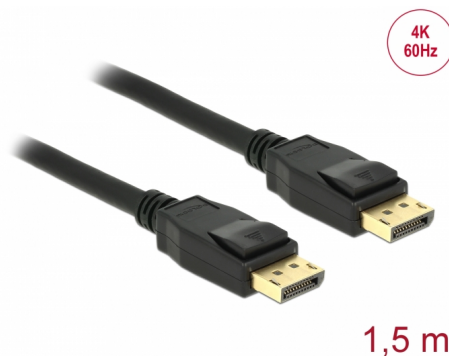

Delock Cablu DisplayPort 1.2 tată > DisplayPort tată 4K 60 Hz 1,5 m

Descriere scurta

Acest cablu DisplayPort de la Delock poate fi utilizat pentru conectarea dispozitivelor cu interfață DisplayPort, de ex. afișaje, proiectoare sau televizoare, pe un PC sau laptop. Cablul triplu ecranat acceptă o rezoluție de până la Ultra HD (4K la 60 Hz) și este retro-compatibil cu Full HD 1080p.

Nr. 85508

EAN: 4043619855087

Țara de origine: China

Pachet: Pungă din plastic
cu închidere tip fermoar

Specification

- Conectori:
  - 1 x DisplayPort cu 20 pini tată >
  - 1 x DisplayPort cu 20 pini tată
- DisplayPort 1.2 specificație
- Pinul 20 nu este conectat
- Grosime cablu: 28 AWG
- Diametru cablu: ca. 7,3 mm
- Conductor din cupru
- Cablu cu ecranare triplă
- Conectori placat cu aur
- Transfer al semnalelor audio și video
- Rată de transfer a datelor de până la 21,6 Gb/s
- Rezoluție de până la 3840 x 2160 @ 60 Hz
  (în funcție de sistem și de componentele hardware conectate)
- Culoare: negru
- Lungimea incl. conectori: aprox. 1,5 m