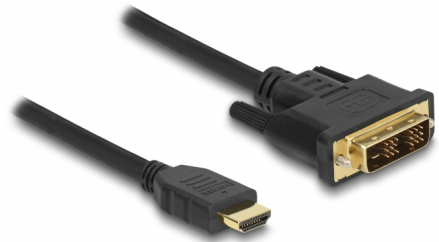

Delock Δικατευθυντικό καλώδιο HDMI σε DVI 18+1 1,5 m

Περιγραφή

Αυτό το καλώδιο HDMI σε DVI της Delock υποστηρίζει μεταφορά δεδομένων σε δύο κατευθύνσεις. Έτσι μπορεί να χρησιμοποιηθεί για τη σύνδεση μιας οθόνης DVI ή ενός προτζέκτορα στη διεπαφή HDMI ενός PC ή laptop ή για τη σύνδεση μιας οθόνης HDMI ή ενός προτζέκτορα στη διεπαφή DVI ενός PC ή laptop.

1,5 m

Αρ. προϊόντος 85583

EAN: 4043619855834

Χώρα προέλευσης: China

Συσκευασία: Retail Box

Χαρακτηριστικά

- Συνδετήρας:
 - 1 x HDMI-A αρσενικό >
 - 1 x αρσενικό DVI 18+1
- DVI-D (Single Link)
- Σύνδεσμος DVI με βίδες
- Μετρητής καλωδίου: 30 AWG
- Διάμετρος καλωδίου: περίπου 7,3 mm
- Επιχρυσωμένες επαφές
- Τριπλά θωρακισμένο καλώδιο
- Ρυθμός μεταφοράς δεδομένων της τάξης των 3,96 Gbps
- Ανάλυση έως και 1920 x 1200 @ 60 Hz
(ανάλογα με το σύστημα και το συνδεδεμένο υλικό)
- Χρώμα: μαύρο
- Μήκος συμπεριλ. συνδέσμου: περ. 1,5 m

Απαιτήσεις συστήματος

- Μια ελεύθερη διεπαφή HDMI ή
- Μια ελεύθερη διεπαφή DVI

Περιεχόμενα συσκευασίας

- Καλώδιο HDMI σε DVI

Εικόνες

Interface

Συνδετήρας 1:	1 x αρσενικό DVI 18+1
Συνδετήρας 2:	1 x HDMI-A αρσενικό

Technical characteristics

Ρυθμός μεταφοράς δεδομένων:	3,96 Gb/s
Maximum screen resolution:	1920 x 1200 @ 60 Hz

Physical characteristics

Διάμετρος καλωδίου:	7.3 mm
Τελείωμα ακίδας:	επιχρυσωμένη
Conductor gauge:	30 AWG
Shielding:	triple
Μήκος:	1.5 m
Χρώμα:	μαύρο