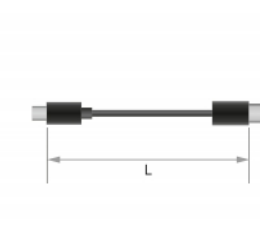

Delock Δικατευθυντικό καλώδιο HDMI σε DVI 18+1 1,5 m

Περιγραφή

Αυτό το καλώδιο HDMI σε DVI της Delock υποστηρίζει μεταφορά δεδομένων σε δύο κατευθύνσεις. Έτσι μπορεί να χρησιμοποιηθεί για τη σύνδεση μιας οθόνης DVI ή ενός προτζέκτορα στη διεπαφή HDMI ενός PC ή laptop ή για τη σύνδεση μιας οθόνης HDMI ή ενός προτζέκτορα στη διεπαφή DVI ενός PC ή laptop.

1,5 m

Αρ. προϊόντος 85583

EAN: 4043619855834

Χώρα προέλευσης: China

Συσκευασία: Retail Box

Χαρακτηριστικά

- Συνδετήρας:
 - 1 x HDMI-A αρσενικό >
 - 1 x αρσενικό DVI 18+1
- DVI-D (Single Link)
- Σύνδεσμος DVI με βίδες
- Μετρητής καλωδίου: 30 AWG
- Διάμετρος καλωδίου: περίπου 7,3 mm
- Επιχρυσωμένες επαφές
- Τριπλά θωρακισμένο καλώδιο
- Ρυθμός μεταφοράς δεδομένων της τάξης των 3,96 Gbps
- Ανάλυση έως και 1920 x 1200 @ 60 Hz
(ανάλογα με το σύστημα και το συνδεδεμένο υλικό)
- Χρώμα: μαύρο
- Μήκος συμπεριλ. συνδέσμου: περ. 1,5 m

Απαιτήσεις συστήματος

- Μια ελεύθερη διεπαφή HDMI ή
- Μια ελεύθερη διεπαφή DVI

Περιεχόμενα συσκευασίας

- Καλώδιο HDMI σε DVI

Εικόνες

Interface

Συνδετήρας 1:	1 x αρσενικό DVI 18+1
Συνδετήρας 2:	1 x HDMI-A αρσενικό

Technical characteristics

Ρυθμός μεταφοράς δεδομένων:	3,96 Gb/s
Maximum screen resolution:	1920 x 1200 @ 60 Hz

Physical characteristics

Διάμετρος καλωδίου:	7.3 mm
Τελείωμα ακίδας:	επιχρυσωμένη
Conductor gauge:	30 AWG
Shielding:	triple
Μήκος:	1.5 m
Χρώμα:	μαύρο