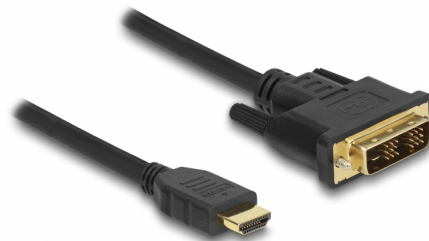

Delock Cavo bidirezionale da HDMI a DVI 18+1 da 1,5 m

Descrizione

Questo cavo da HDMI a DVI Delock supporta il trasferimento dati in entrambe le direzioni. Pertanto, può essere utilizzato per collegare un monitor o un proiettore DVI all'interfaccia HDMI di un PC o computer portatile o per collegare un monitor o un proiettore HDMI all'interfaccia DVI di un PC o computer portatile.

1,5 m

Articolo n. 85583

EAN: 4043619855834

Paese di origine: China

Pacchetto: Retail Box

Specifiche

- Connettori:
 - 1 x HDMI-A maschio >
 - 1 x DVI 18+1 maschio
- DVI-D (Single Link)
- Connettore DVI con viti
- Sezione dei cavi: 30 AWG
- Diametro cavo: ca. 7,3 mm
- Contatti dorati
- Cavo con tripla schermatura
- Velocità di trasferimento dati fino a 3,96 Gbps
- Risoluzione fino a 1920 x 1200 @ 60 Hz
(a seconda del sistema e dell'hardware collegato)
- Colore: nero
- Lunghezza con connettori: ca. 1,5 m

Technical characteristics

Data transfer rate:	3,96 Gb/s
Maximum screen resolution:	1920 x 1200 @ 60 Hz

Physical characteristics

Cable diameter:	7.3 mm
Pin finishing:	gold-plated
Conductor gauge:	30 AWG
Shielding:	triple
Lunghezza:	1.5 m
Colour:	nero