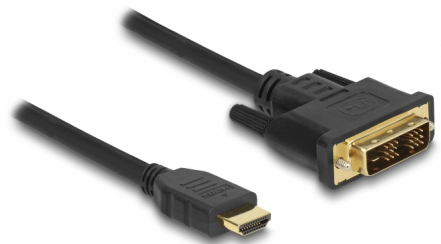

Delock Dwukierunkowy kabel HDMI do DVI 18+1 1,5 m

Opis

Kabel HDMI to DVI Delock obsługuje transfer danych w dwu kierunkach. Można zatem połączyć monitor lub projektor DVI do interfejsu HDMI PC lub laptopa bądź podłączyć monitor lub projektor HDMI monitor or projektor do interfejsu DVI PC lub laptopa.

1,5 m

Numer artykułu 85583

EAN: 4043619855834

Kraj pochodzenia: China

Opakowanie: Retail Box

Specyfikacja

- Złącze:
 - 1 x HDMI-A męski >
 - 1 x DVI 18+1,5 męski
- DVI-D (Single Link)
- Złącze DVI z wkrętami
- Rodzaj kabla: 30 AWG
- Średnica kabla: ok. 7,3 mm
- Pozłacane styki
- Potrójnie ekranowany przewód
- Szybkość transmisji danych do 3,96 Gbps
- Rozdzielczość do 1920 x 1200 @ 60 Hz
(w zależności od systemu i podłączonych urządzeń)
- Kolor: czarny
- Długość ze złączami: ok. 1,5 m

Wymagania systemowe

- Wolny interfejs HDMI lub
- Wolny interfejs DVI

Zawartość opakowania

- Kabel HDMI do DVI

Zdjęcia

Interface

Złącze 1:	1 x DVI 18+1 męski
Złącze 2:	1 x HDMI-A męski

Technical characteristics

Szybkość transmisji danych:	3,96 Gb/s
Maximum screen resolution:	1920 x 1200 @ 60 Hz

Physical characteristics

Średnica kabla:	7.3 mm
Wykończenie pinów:	pozlacane
Conductor gauge:	30 AWG
Shielding:	triple
Długość:	1.5 m
Kolor:	czarny