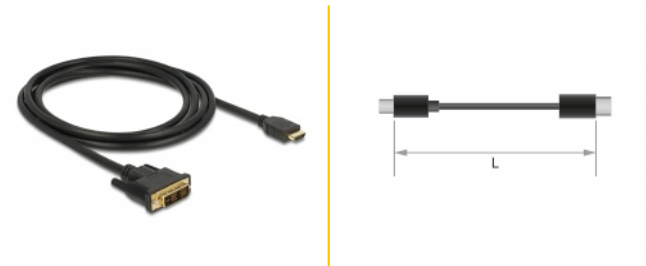

Delock HDMI vers DVI 18+1 câble bidirectionnel 2 m

Description

Ce câble HDMI vers DVI de Delock supporte le transfert de données dans les deux sens. Ainsi, il peut être utilisé pour connecter un moniteur DVI ou un projecteur à une interface HDMI d'un PC ou laptop, ou pour connecter un moniteur HDMI ou projecteur à une interface DVI d'un PC ou laptop.

2 m

N° produit 85584

EAN: 4043619855841

Pays d'origine: China

Emballage: Sac polyvalent à fermeture éclair

Spécifications techniques

- Connecteurs :
 - 1 x HDMI-A mâle >
 - 1 x DVI 18+2 mâle
- DVI-D (Single Link)
- Connecteur DVI avec vis
- Jauge de câble : 30 AWG
- Diamètre du câble : env. 7,3 mm
- Contacts plaqués or
- Câble à triple blindage
- Débit de données jusqu'à 3,96 Gbps
- Résolution jusqu'à 1920 x 1200 @ 60 Hz (selon le système et le matériel connecté)
- Couleur : noir
- Longueur, cordon incl. : env. 2 m

Configuration système requise

- Une interface HDMI libre ou
- Une interface DVI libre

Contenu de l'emballage

- Câble HDMI vers DVI

Image

Interface

Connecteur 1:	1 x DVI 18+1 mâle
Connecteur 2:	1 x HDMI-A mâle

Technical characteristics

Débit de données:	3,96 Gb/s
Maximum screen resolution:	1920 x 1200 @ 60 Hz

Physical characteristics

Diamètre du câble:	7.3 mm
Finition des broches:	plaquées or
Conductor gauge:	30 AWG
Shielding:	triple
Longueur:	2 m
Couleur:	noir