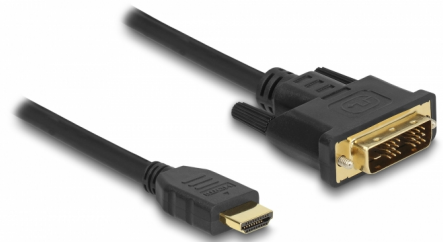

Delock HDMI vers DVI 18+1 câble bidirectionnel 2 m

Description

Ce câble HDMI vers DVI de Delock supporte le transfert de données dans les deux sens. Ainsi, il peut être utilisé pour connecter un moniteur DVI ou un projecteur à une interface HDMI d'un PC ou laptop, ou pour connecter un moniteur HDMI ou projecteur à une interface DVI d'un PC ou laptop.

2 m

N° produit 85584

EAN: 4043619855841

Pays d'origine: China

Emballage: Sac polyvalent à fermeture éclair

Spécifications techniques

- Connecteurs :
 - 1 x HDMI-A mâle >
 - 1 x DVI 18+2 mâle
- DVI-D (Single Link)
- Connecteur DVI avec vis
- Jauge de câble : 30 AWG
- Diamètre du câble : env. 7,3 mm
- Contacts plaqués or
- Câble à triple blindage
- Débit de données jusqu'à 3,96 Gbps
- Résolution jusqu'à 1920 x 1200 @ 60 Hz (selon le système et le matériel connecté)
- Couleur : noir
- Longueur, cordon incl. : env. 2 m

Technical characteristics

Débit de données:	3,96 Gb/s
Maximum screen resolution:	1920 x 1200 @ 60 Hz

Physical characteristics

Diamètre du câble:	7.3 mm
Finition des broches:	plaquées or
Conductor gauge:	30 AWG
Shielding:	triple
Longueur:	2 m
Couleur:	noir