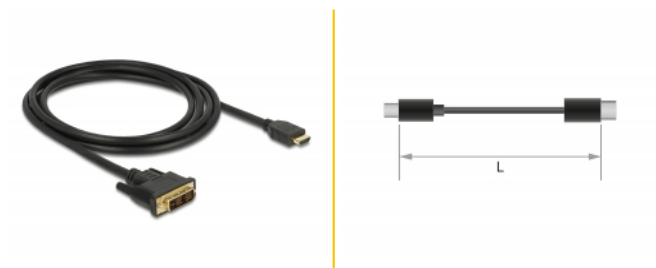

Delock Δικατευθυντικό καλώδιο HDMI σε DVI 18+1 2 m

Περιγραφή

Αυτό το καλώδιο HDMI σε DVI της Delock υποστηρίζει μεταφορά δεδομένων σε δύο κατευθύνσεις. Έτσι μπορεί να χρησιμοποιηθεί για τη σύνδεση μιας οθόνης DVI ή ενός προτζέκτορα στη διεπαφή HDMI ενός PC ή laptop ή για τη σύνδεση μιας οθόνης HDMI ή ενός προτζέκτορα στη διεπαφή DVI ενός PC ή laptop.

2 m

Αρ. προϊόντος 85584

EAN: 4043619855841

Χώρα προέλευσης: China

Συσκευασία: Τσαντάκι με φερμουάρ

Χαρακτηριστικά

- Συνδετήρας:
 - 1 x HDMI-A αρσενικό >
 - 1 x αρσενικό DVI 18+1
- DVI-D (Single Link)
- Σύνδεσμος DVI με βίδες
- Μετρητής καλωδίου: 30 AWG
- Διάμετρος καλωδίου: περίπου 7,3 mm
- Επιχρυσωμένες επαφές
- Τριπλά θωρακισμένο καλώδιο
- Ρυθμός μεταφοράς δεδομένων της τάξης των 3,96 Gbps
- Ανάλυση έως και 1920 x 1200 @ 60 Hz
(ανάλογα με το σύστημα και το συνδεδεμένο υλικό)
- Χρώμα: μαύρο
- Μήκος συμπεριλ. συνδέσμου: περ. 2 m

Απαιτήσεις συστήματος

- Μια ελεύθερη διεπαφή HDMI ή
- Μια ελεύθερη διεπαφή DVI

Περιεχόμενα συσκευασίας

- Καλώδιο HDMI σε DVI

Εικόνες

Interface

Συνδετήρας 1:	1 x αρσενικό DVI 18+1
Συνδετήρας 2:	1 x HDMI-A αρσενικό

Technical characteristics

Ρυθμός μεταφοράς δεδομένων:	3,96 Gb/s
Maximum screen resolution:	1920 x 1200 @ 60 Hz

Physical characteristics

Διάμετρος καλωδίου:	7.3 mm
Τελείωμα ακίδας:	επιχρυσωμένη
Conductor gauge:	30 AWG
Shielding:	triple
Μήκος:	2 m
Χρώμα:	μαύρο