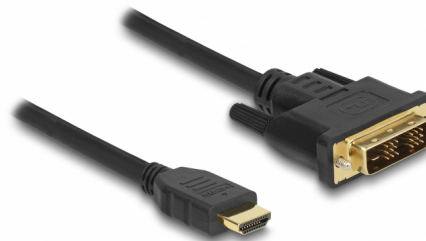

Delock Δικατευθυντικό καλώδιο HDMI σε DVI 18+1 2 m

Περιγραφή

Αυτό το καλώδιο HDMI σε DVI της Delock υποστηρίζει μεταφορά δεδομένων σε δύο κατευθύνσεις. Έτσι μπορεί να χρησιμοποιηθεί για τη σύνδεση μιας οθόνης DVI ή ενός προτζέκτορα στη διεπαφή HDMI ενός PC ή laptop ή για τη σύνδεση μιας οθόνης HDMI ή ενός προτζέκτορα στη διεπαφή DVI ενός PC ή laptop.

2 m

Αρ. προϊόντος 85584

EAN: 4043619855841

Χώρα προέλευσης: China

Συσκευασία: Τσαντάκι με φερμουάρ

Χαρακτηριστικά

- Συνδετήρας:
 - 1 x HDMI-A αρσενικό >
 - 1 x αρσενικό DVI 18+1
- DVI-D (Single Link)
- Σύνδεσμος DVI με βίδες
- Μετρητής καλωδίου: 30 AWG
- Διάμετρος καλωδίου: περίπου 7,3 mm
- Επιχρυσωμένες επαφές
- Τριπλά θωρακισμένο καλώδιο
- Ρυθμός μεταφοράς δεδομένων της τάξης των 3,96 Gbps
- Ανάλυση έως και 1920 x 1200 @ 60 Hz
(ανάλογα με το σύστημα και το συνδεδεμένο υλικό)
- Χρώμα: μαύρο
- Μήκος συμπεριλ. συνδέσμου: περ. 2 m

Απαιτήσεις συστήματος

- Μια ελεύθερη διεπαφή HDMI ή
- Μια ελεύθερη διεπαφή DVI

Περιεχόμενα συσκευασίας

- Καλώδιο HDMI σε DVI

Εικόνες

Interface

Συνδετήρας 1:	1 x αρσενικό DVI 18+1
Συνδετήρας 2:	1 x HDMI-A αρσενικό

Technical characteristics

Ρυθμός μεταφοράς δεδομένων:	3,96 Gb/s
Maximum screen resolution:	1920 x 1200 @ 60 Hz

Physical characteristics

Διάμετρος καλωδίου:	7.3 mm
Τελείωμα ακίδας:	επιχρυσωμένη
Conductor gauge:	30 AWG
Shielding:	triple
Μήκος:	2 m
Χρώμα:	μαύρο