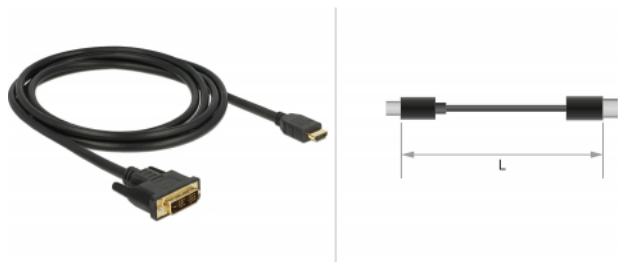

Delock Cavo bidirezionale da HDMI a DVI 18+1 da 2 m

Descrizione

Questo cavo da HDMI a DVI Delock supporta il trasferimento dati in entrambe le direzioni. Pertanto, può essere utilizzato per collegare un monitor o un proiettore DVI all'interfaccia HDMI di un PC o computer portatile o per collegare un monitor o un proiettore HDMI all'interfaccia DVI di un PC o computer portatile.

ca. 2 m

Specifiche

- Connettori:
 - 1 x HDMI-A maschio >
 - 1 x DVI 18+1 maschio
- DVI-D (Single Link)
- Connettore DVI con viti
- Sezione dei cavi: 30 AWG
- Diametro cavo: ca. 7,3 mm
- Contatti dorati
- Cavo con tripla schermatura
- Velocità di trasferimento dati fino a 3,96 Gbps
- Risoluzione fino a 1920 x 1200 @ 60 Hz (a seconda del sistema e dell'hardware collegato)
- Colore: nero
- Lunghezza con connettori: ca. 2 m

Requisiti di sistema

- Un'interfaccia HDMI libera o
- Un'interfaccia DVI libera

Contenuto della confezione

- Cavo da HDMI a DVI

Articolo n. 85584

EAN: 4043619855841

Paese di origine: China

Pacchetto: Sacchetto in plastica con cerniera

Immagini

Interface	
Connettore 1:	1 x DVI 18+1 maschio
Connettore 2:	1 x HDMI-A maschio
Technical characteristics	
Data transfer rate:	3,96 Gb/s
Maximum screen resolution:	1920 x 1200 @ 60 Hz
Physical characteristics	
Cable diameter:	7.3 mm
Pin finishing:	gold-plated
Conductor gauge:	30 AWG
Shielding:	triple
Lunghezza:	2 m
Colour:	nero