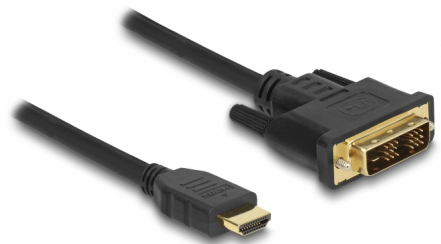

Delock Dwukierunkowy kabel HDMI do DVI 18+1 2 m

Opis

Kabel HDMI to DVI Delock obsługuje transfer danych w dwu kierunkach. Można zatem połączyć monitor lub projektor DVI do interfejsu HDMI PC lub laptopa bądź podłączyć monitor lub projektor HDMI monitor or projektor do interfejsu DVI PC lub laptopa.

2 m

Numer artykułu 85584

EAN: 4043619855841

Kraj pochodzenia: China

Opakowanie: Torba na zamek błyskawiczny

Specyfikacja

- Złącze:
 - 1 x HDMI-A męski >
 - 1 x DVI 18+2 męski
- DVI-D (Single Link)
- Złącze DVI z wkrętami
- Rodzaj kabla: 30 AWG
- Średnica kabla: ok. 7,3 mm
- Pozłacane styki
- Potrójnie ekranowany przewód
- Szybkość transmisji danych do 3,96 Gbps
- Rozdzielczość do 1920 x 1200 @ 60 Hz
(w zależności od systemu i podłączonych urządzeń)
- Kolor: czarny
- Długość ze złączami: ok. 2 m

Technical characteristics

Szybkość transmisji danych:	3,96 Gb/s
Maximum screen resolution:	1920 x 1200 @ 60 Hz

Physical characteristics

Średnica kabla:	7.3 mm
Wykończenie pinów:	pozlacane
Conductor gauge:	30 AWG
Shielding:	triple
Długość:	2 m
Kolor:	czarny